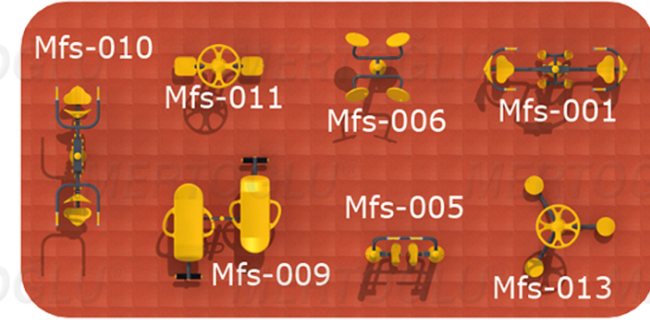

DIŞ MEKAN KONDİSYON ALETLERİ/OUTDOOR FITNESS EQUIPMENT

Mfg-002

10,00 m

Technical Specifications /
Teknik ÖzelliklerUser Capacity: Up to 14 People
Kullanıcı Sayısı: Maximum 14 KişiUse Zone: 10,00x5,00 m
Oturum Alanı