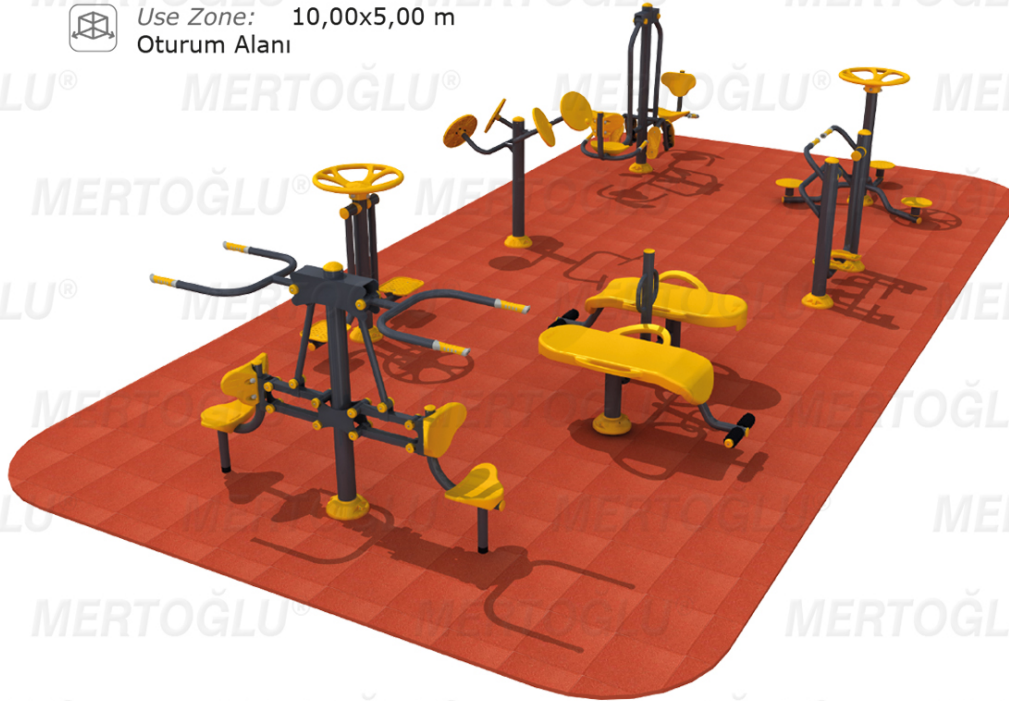

DIŞ MEKAN KONDİSYON ALETLERİ/OUTDOOR FITNESS EQUIPMENT

Mfg-002

10,00 m

Technical Specifications /
Teknik ÖzelliklerUser Capacity: Up to 14 People
Kullanıcı Sayısı: Maximum 14 KişiUse Zone: 10,00x5,00 m
Oturum Alanı

Activities / Aktiviteler

- Mfs-001 | Leg pushing build up equipment
Bacak güçlendirme aleti
- Mfs-005 | Walking equipment
Yürüyüş aleti
- Mfs-006 | Arm stretching equipment
Kol çalıştırma aleti
- Mfs-009 | Body building sit-up equipment
Mekik aleti
- Mfs-010 | Pull-down equipment
Vücut geliştirme aleti
- Mfs-011 | Hip and waist stretching equipment
Kalça ve bel kasları güçlendirme aleti
- Mfs-013 | Waist and leg stretching equipment
Bel ve bacak kasları güçlendirme aleti