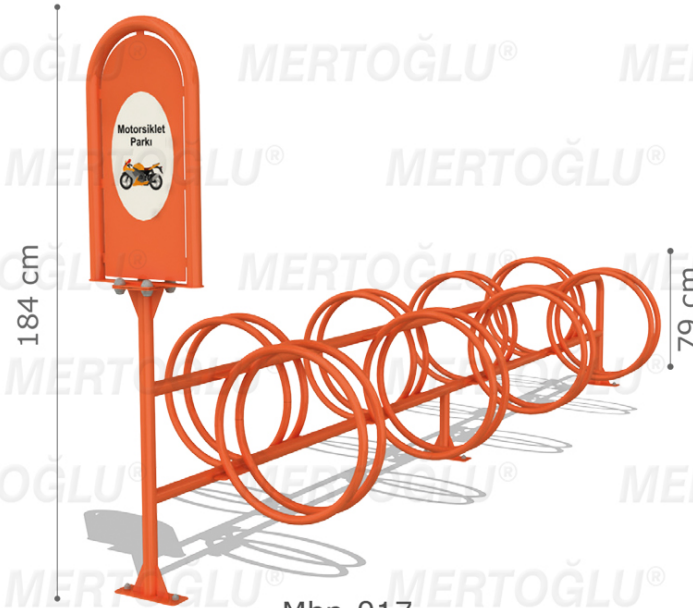

BİSİKLET PARKLARI / BIKE RACKS

Mbp-017

Technical Specifications /
Teknik Özellikler

-  **Material:** Tube Profile Frame
Malzeme: Boru Profil Ayaklar
-  **Material:** Sheet Metal
Malzeme: DKP Sac
-  **Paint:** Powder Coating Finish
Boya: Elektrostatik Boyalı

Dimensions / Boyutlar

-  **Width:**
Genişlik: 430 cm
-  **Depth:**
Derinlik: 121 cm
-  **Height:**
Yükseklik: 79 cm - 184 cm

Mbp-017