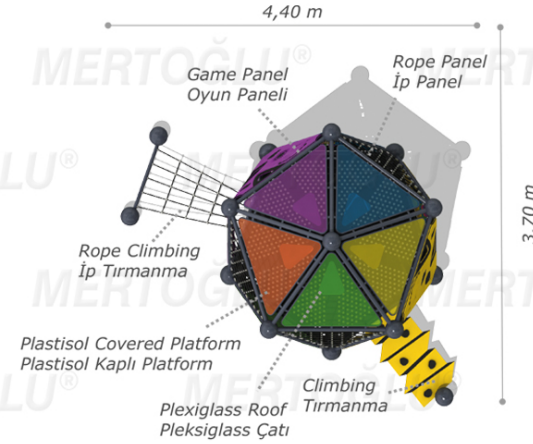

BOMBARD OYUN GRUPLARI/BOMBARD PLAYGROUNDS

Mbd-501

Technical Specifications /
Teknik Özellikler

	HDPE HPL Plywood	
	HDPE HPL Su Kontrası	
	Metal Pipe Profil	Plastisol Covered Platform
	Plexiglass	Plastisol Kaplı Platform
	Steel Wire Rope	
	Çelik Destekli İp	
	Powder Coating Finish	
	Elektrostatik Boyalı	

	User Capacity: Up to 8 Children Kullanıcı Sayısı: Maximum 8 Kişi
	Safety Zone: 5,90x5,20 m Güvenlik Alanı
	Use Zone: 4,40x3,70 m Oturum Alanı
	Height: 2,75 m Yükseklik

Activities / Aktiviteler

- Plastisol covered platform
Plastisol kaplı platform
- Climbing
Tırmanma
- Plexiglass roof
Pleksiglass çatı
- Game panels
Oyun panelleri
- Rope climbing
İp tırmanma
- Tic-Tac-Toe Panel
Oxo Panel