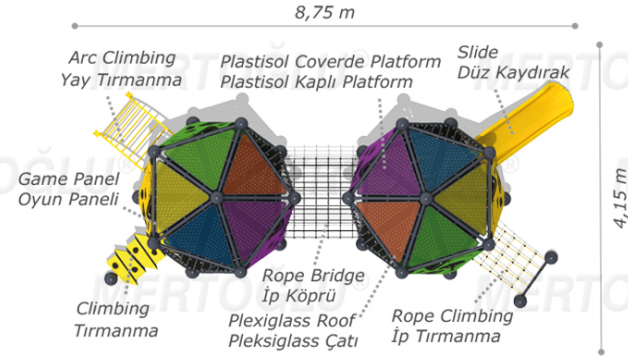

BOMBARD OYUN GRUPLARI/BOMBARD PLAYGROUNDS

Mbd-503

Technical Specifications / Teknik Özellikler

-  HDPE | HPL | Plywood
-  HDPE | HPL | Su Kontrastı
-  Metal Pipe Profile
-  Metal Boru Profil
-  Plastisol Covered Platform
-  Plastisol Kaplı Platform
-  Polythene | Plexiglass
-  Polietilen | Pleksiglass
-  Steel Wire Rope
-  Çelik Destekli İp
-  Powder Coating Finish
-  Elektrostatik Boyalı

-  User Capacity: Up to 20 Children
-  Kullanıcı Sayısı: Maximum 20 Kişi
-  Safety Zone: 10,25x5,65 m
-  Güvenlik Alanı
-  Use Zone: 8,75x4,15 m
-  Oturum Alanı
-  Height: 3,00 m
-  Yükseklik

- Slide
Düz kaydırak (h:1000 mm)
- Rope bridge
İp Köprü
- Tic-tac-toe panel
Oxo panel
- Game panels
Oyun panelleri
- Rope climbing
İp tırmanma