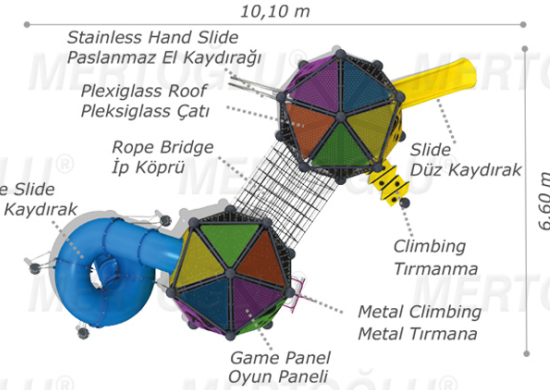

BOMBARD OYUN GRUPLARI/BOMBARD PLAYGROUNDS

Mbd-505

Technical Specifications / Teknik Özellikler

-  HDPE | HPL | Plywood
HDPE | HPL | Su Kontrastı
-  Metal Pipe Profile
Metal Boru Profil
-  Plastisol Covered Platform
Plastisol Kaplı Platform
-  Polythene | Plexiglass
Polietilen | Pleksiglass
-  Steel Wire Rope
Çelik Destekli İp
-  Powder Coating Finish
Elektrostatik Boyalı

-  User Capacity: Up to 25 Children
Kullanıcı Sayısı: Maximum 25 Kişi
-  Safety Zone: 11,60x8,10 m
Güvenlik Alanı
-  Use Zone: 10,10x6,60 m
Oturum Alanı
-  Height: 6,50 m
Yükseklik

Activities / Aktiviteler

- Plastisol covered platform
Plastisol kaplı platform
- Climbing
Tırmanma
- Plexiglass roof
Pleksiglass çatı
- Game panels
Oyun panelleri
- Stainless hand slide
Paslanmaz el kaydıracağı
- Slide
Düz kaydırak (h:1000 mm)
- Tube Slide
Tüp kaydırak (h:4000 mm)
- Rope bridge
İp köprü
- Metal climbing
Metal tırmanma
- Rope climbing
İp tırmanma