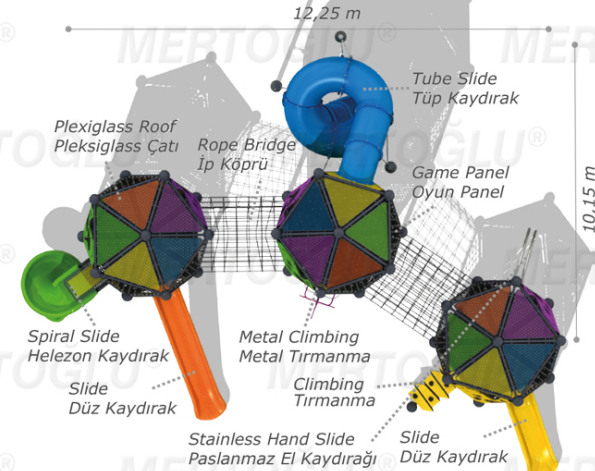

Steel Wire Rope  
Çelik Destekli İp

Powder Coating Finish  
Elektrostatik Boyalı

User Capacity: Up to 25 Children  
Kullanıcı Sayısı: Maximum 25 Kişi

Safety Zone: 13,75x11,65 m  
Güvenlik Alanı

Use Zone: 12,25x10,15 m  
Oturum Alanı

Height: 6,00 m  
Yükseklik

- Rope bridge  
İp köprü
- Plexiglass roof  
Pleksiglass çatı
- Game panels  
Oyun panelleri
- Stainless hand slide  
Paslanmaz el kaydıracağı