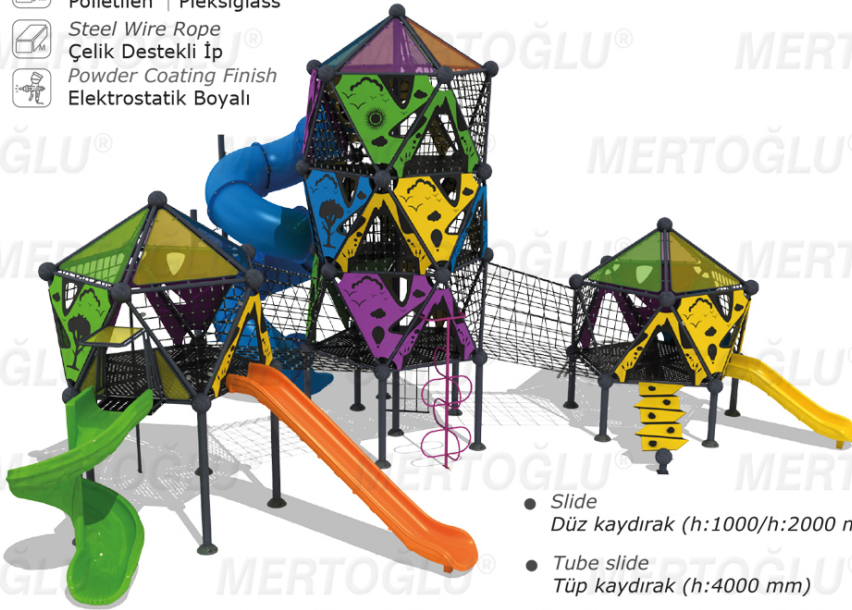

## BOMBARD OYUN GRUPLARI/BOMBARD PLAYGROUNDS

Mbd-507

Steel Wire Rope  
Çelik Destekli İp

Powder Coating Finish  
Elektrostatik Boyalı

User Capacity: Up to 25 Children  
Kullanıcı Sayısı: Maximum 25 Kişi

Safety Zone: 13,75x11,65 m  
Güvenlik Alanı

Use Zone: 12,25x10,15 m  
Oturum Alanı

Height: 6,00 m  
Yükseklik

- Rope bridge  
İp köprü
- Plexiglass roof  
Pleksiglass çatı
- Game panels  
Oyun panelleri
- Stainless hand slide  
Paslanmaz el kaydıracağı