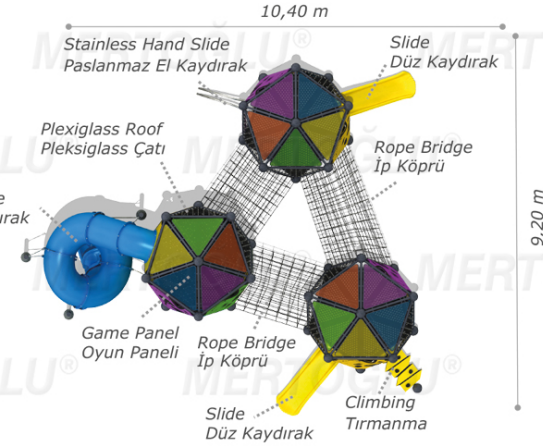

BOMBARD OYUN GRUPLARI/BOMBARD PLAYGROUNDS

Mbd-509

Technical Specifications / Teknik Özellikler

 HDPE HPL Plywood	 Steel Wire Rope
 HDPE HPL Su Kontrastı	 Çelik Destekli İp
 Metal Pipe Profile	 Plexiglass
 Metal Boru Profil	 Pleksiglass
 Plastisol Covered Platform	 Powder Coating Finish
 Plastisol Kaplı Platform	 Elektrostatik Boyalı

 User Capacity:	Up to 50 Children
 Kullanıcı Sayısı:	Maximum 50 Kişi
 Safety Zone:	11,90x10,70 m
 Güvenlik Alanı	
 Use Zone:	10,40 x9,20 m
 Oturum Alanı	
 Height:	6,60 m
 Yükseklik	

Activities / Aktiviteler

- Plastisol covered platform
Plastisol kaplı platform
- Stainless hand slide
Paslanmaz el kaydırak
- Plexiglass roof
Pleksiglass çatı
- Rope bridge
İp köprü
- Game panels
Oyun panelleri
- Climbing
Tırmanma
- Rope climbing
İp tırmanma
- Slide
Düz kaydırak (h:1000 mm)
- Tube slide
Tüp kaydırak (h:4500 mm)