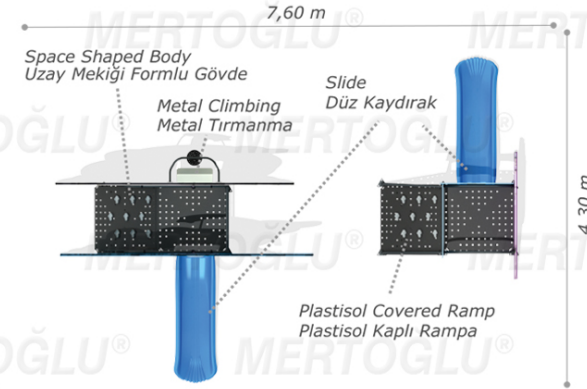

KOMPAKT OYUN GRUPLARI - COMPACT PLAYGROUNDS

Mko-104

Technical Specifications / Teknik Özellikler

HDPE | HPL | Plywood
HDPE | HPL | Su Kontrastı

Metal Pipe Profile
Metal Boru Profil

Steel Wire Rope | Polythene
Çelik Destekli İp | Polietilen

Powder Coating Finish
Elektrostatik Boya

User Capacity: Up to 8 Children
Kullanıcı Sayısı: Maximum 8 Kişi

Safety Zone: 9,10x5,80 m
Güvenlik Alanı

Use Zone: 7,60x4,30 m
Oturma Alanı

Height: 3,80 m
Yükseklik

Activities / Aktiviteler

- Space shaped body
Uzay mekiği formlu gövde
- Railing
Korkuluk
- Slide
Düz kaydırak (h:1000 mm)
- Metal climbing
Metal tırmanma
- Plastisol covered platform
Plastisol kaplı platform