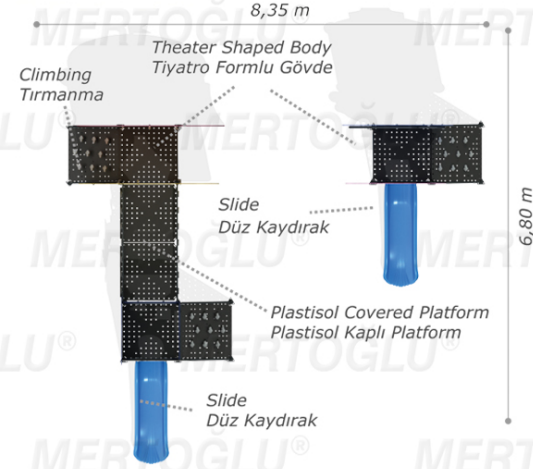

KOMPAKT OYUN GRUPLARI - COMPACT PLAYGROUNDS

Mko-106

Technical Specifications / Teknik Özellikler

-  HDPE | HPL | Plywood
HDPE | HPL | Su Kontrastı
-  Metal Pipe Profile
Metal Boru Profil
-  Steel Wire Rope | Polythene
Çelik Destekli İp | Polietilen
-  Powder Coating Finish
Elektrostatik Boya
-  User Capacity: Up to 10 Children
Kullanıcı Sayısı: Maximum 10 Kişi
-  Safety Zone: 9,85x8,30 m
Güvenlik Alanı
-  Use Zone: 8,35x6,80 m
Oturum Alanı
-  Height: 3,25 m
Yükseklik

Activities / Aktiviteler

- Theater shaped body
Tiyatro formulu gövde
- Slide
Düz kaydırak (h: 1000 mm)
- Plastisol covered climbing
Plastisol kaplı tırmanma
- Plastisol covered platform
Plastisol kaplı platform
- Plastisol covered bridge
Plastisol kaplı köprü
- Handrail
Korkuluk
- Rope climbing
İpli tırmanma