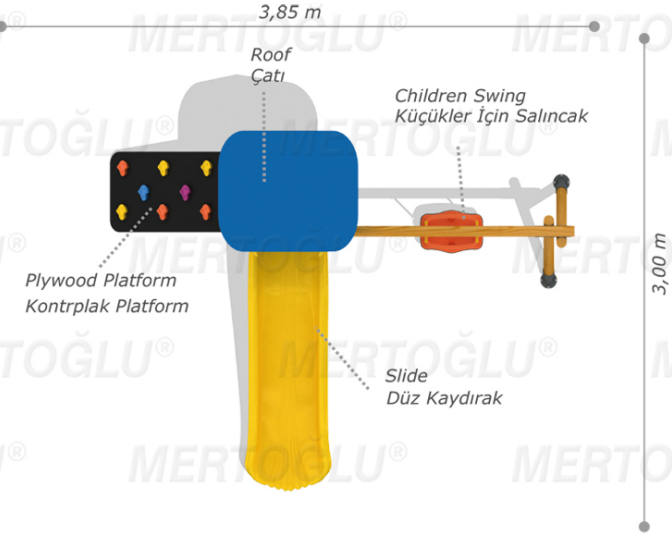

## YUVARLAK ANA KESİT AHŞAP ÇOCUK PARKLARI / CYLINDRICAL POST WOODEN PLAYGROUND EQUIPMENT

Mto-203

## Technical Specifications / Teknik Özellikler

-  Pine Painted  
1. Sınıf Boyalı Çam
-  HDPE | HPL | Plywood  
HDPE | HPL | Su Kontransı - Kontırplak
-  Steel Wire Rope | Metal Pipe Profile | Polythene  
Çelik Destekli İp | Metal Boru Profil | Polietilen
-  Powder Coating | Outdoor Coating  
Elektrostatik Boya | Dış Mekan Ahşap Boya
-  Height: 2,70 m  
Yükseklik
-  User Capacity: Up to 5 Children  
Kullanıcı Sayısı: Maximum 5 Kişi
-  Safety Zone: 5,35x4,50 m  
Güvenlik Alanı
-  Use Zone: 3,85x3,00 m  
Oturum Alanı

## Activities / Aktiviteler

- House roof  
Ev çatı
- Plywood platform  
Kontırplak platform
- Plywood climbing  
Kontırplak tırmanma
- Children swing  
Küçükler için salıncak
- Slide  
Düz kaydırak (h:1000 mm)
- Game panels  
Oyun panelleri