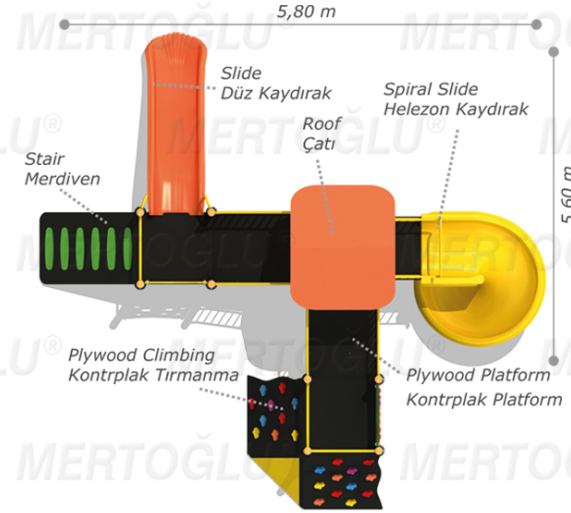

## YUVARLAK ANA KESİT AHŞAP ÇOCUK PARKLARI / CYLINDRICAL POST WOODEN PLAYGROUND EQUIPMENT

Mto-204

## Technical Specifications / Teknik Özellikler

-  Pine Painted  
1. Sınıf Boyalı Çam
-  HDPE | HPL | Plywood  
HDPE | HPL | Su Kontrastı - Kontrplak
-  Steel Wire Rope | Metal Pipe Profile | Polythene  
Çelik Destekli İp | Metal Boru Profil | Polietilen
-  Powder Coating | Outdoor Coating  
Elektrostatik Boya | Dış Mekan Ahşap Boya
-  Height: 3,50 m  
Yükseklik
-  User Capacity: Up to 10 Children  
Kullanıcı Sayısı: Maximum 10 Kişi
-  Safety Zone: 7,10x7,30 m  
Güvenlik Alanı
-  Use Zone: 5,60x5,80 m  
Oturum Alanı

## Activities / Aktiviteler

- Plywood platform  
Kontrplak platform
- Plywood climbing  
Kontrplak tırmanma
- Slide  
Düz kaydırak (h:1000 mm)
- Spiral slide  
Helezon kaydırak (h:1500 mm)
- Game panels  
Oyun panelleri
- Roof  
Çatı
- Bell  
Çan