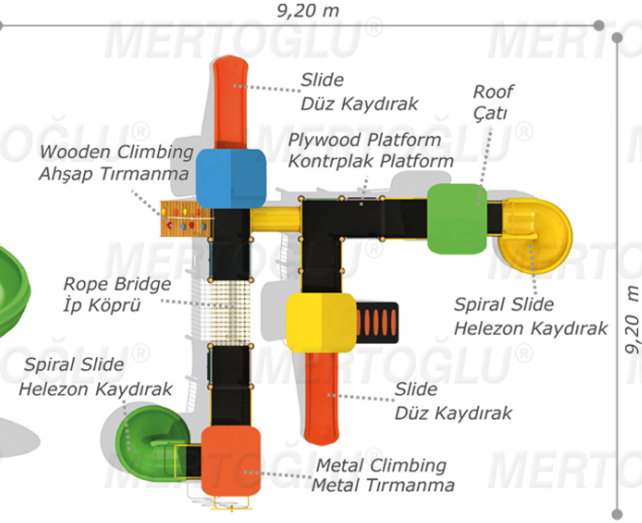

## YUVARLAK ANA KESİT AHŞAP ÇOCUK PARKLARI / CYLINDRICAL POST WOODEN PLAYGROUND EQUIPMENT

Mto-205

### Technical Specifications / Teknik Özellikler

- Pine Painted  
1. Sınıf Boyalı Çam
- HDPE | HPL | Plywood  
HDPE | HPL | Su Kontrastı - Kontrplak
- Steel Wire Rope | Metal Pipe Profile | Polythene  
Çelik Destekli İp | Metal Boru Profil | Polietilen
- Powder Coating | Outdoor Coating  
Elektrostatik Boya | Dış Mekan Ahşap Boya
- Height: 3,50 m  
Yükseklik
- User Capacity: Up to 20 Children  
Kullanıcı Sayısı: Maximum 20 Kişi
- Safety Zone: 10,70x10,70 m  
Güvenlik Alanı
- Use Zone: 9,20x9,20 m  
Oturum Alanı

### Activities / Aktiviteler

- Roof Çatı
- Plywood platform Kontrplak platform
- Climbing Tırmanma
- Slide Düz kaydırak (h:1000 mm)
- Spiral slide Helezon kaydırak (h:1500 mm)
- Plywood climbing Kontrplak tırmanma
- Game panels Oyun panelleri
- Rope bridge İp köprü