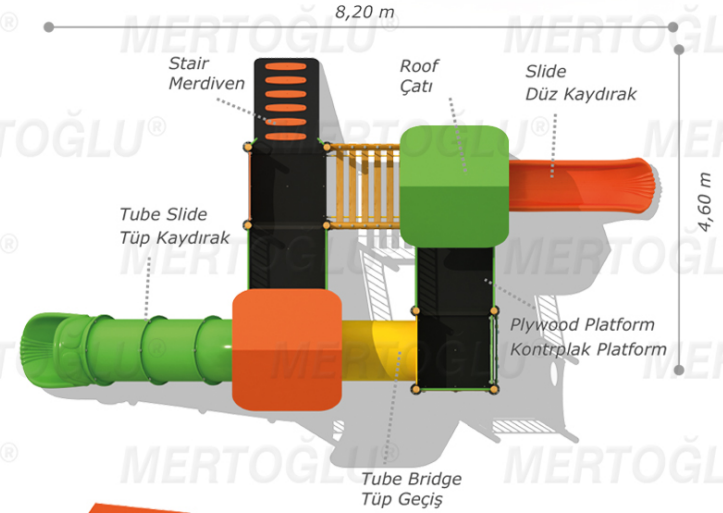

YUVARLAK ANA KESİT AHŞAP ÇOCUK PARKLARI / CYLINDRICAL POST WOODEN PLAYGROUND EQUIPMENT

Mto-210

Technical Specifications / Teknik Özellikler

-  Pine Painted
1. Sınıf Boyalı Çam
-  HDPE | HPL | Plywood
HDPE | HPL | Su Kontrastı - Kontrplak
-  Sheet Metal | Metal Pipe Profile | Polythene
Dkp Sac | Metal Boru Profil | Polietilen
-  Powder Coating | Outdoor Coating
Elektrostatik Boya | Dış Mekan Ahşap Boya
-  Height: 3,50 m
Yükseklik
-  User Capacity: Up to 10 Children
Kullanıcı Sayısı: Maximum 10 Kişi
-  Safety Zone: 9,70x6,10 m
Güvenlik Alanı
-  Use Zone: 8,20x4,60 m
Oturum Alanı

Activities / Aktiviteler

- Plywood platform
Kontrplak platform
- Plywood climbing
Kontrplak tırmanma
- Slide
Düz kaydırak (h:1000 mm)
- Tube slide
Tüp kaydırak (h:1500 mm)
- Game panels
Oyun panelleri
- Roof
Çatı