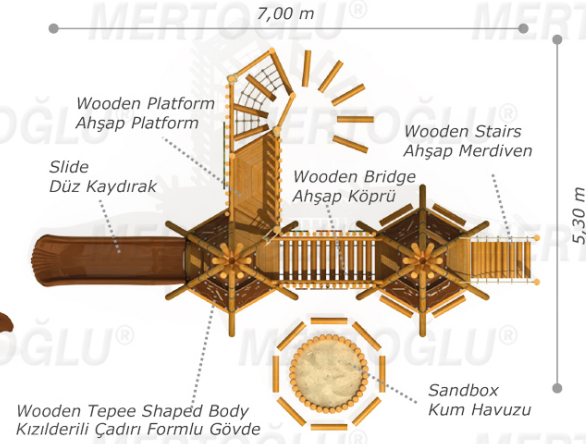

## YUVARLAK ANA KESİT AHŞAP ÇOCUK PARKLARI / CYLINDRICAL POST WOODEN PLAYGROUND EQUIPMENT

Mto-212

## Technical Specifications / Teknik Özellikler

Pine Painted  
1. Sınıf Boyalı ÇamHDPE | HPL | Plywood  
HDPE | HPL | Su Kontrastı - KontrplakSteel Wire Rope | Metal Pipe Profile | Polythene  
Çelik Destekli İp | Metal Boru Profil | PolietilenPowder Coating | Outdoor Coating  
Elektrostatik Boya | Dış Mekan Ahşap BoyaHeight: 3,20 m  
YükseklikUser Capacity: Up to 25 Children  
Kullanıcı Sayısı: Maximum 25 KişiSafety Zone: 8,50x6,80 m  
Güvenlik AlanıUse Zone: 7,00x5,30 m  
Oturum Alanı

## Activities / Aktiviteler

- Wooden teepee shaped body  
Ahşap kızılderili çadırı formlu gövde
- Wooden platform  
Ahşap platform
- Wooden hexagonal roof  
Ahşap altıgen çatı
- Wooden climbing  
Ahşap tırmanma
- Slide  
Düz kaydırak (h:1000 mm)
- Sandbox  
Kum havuzu