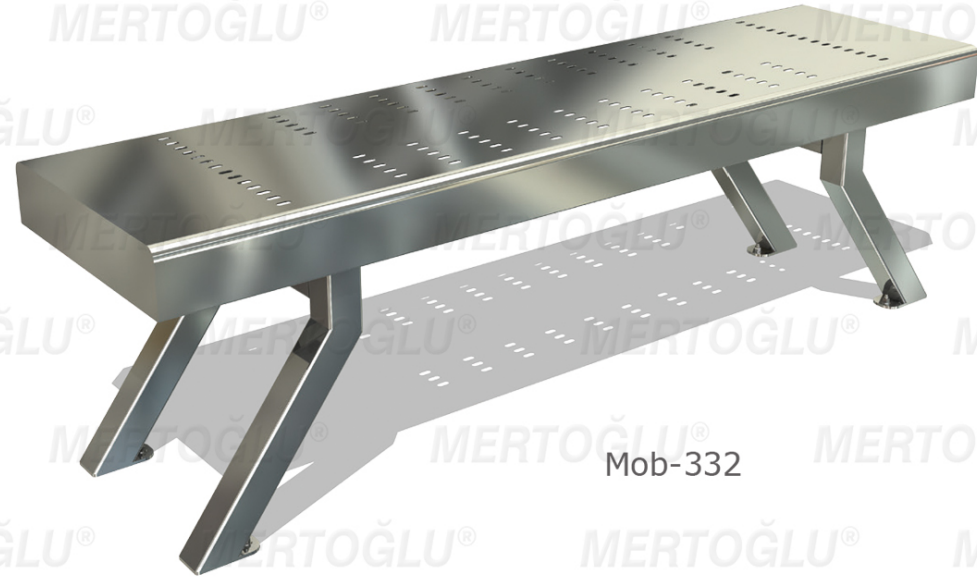

OTURMA BANKLARI / BENCHES

Mob-332

Technical Specifications /
Teknik Özellikler

Material: Stainless Sheet Metal

Malzeme: Stainless Box Profile

Paslanmaz Sac

Paslanmaz Kutu Boru Profil

Volume: 0,26 m³

Hacim:

Dimensions / Boyutlar

Width:

Genişlik: 149 cm

Depth:

Derinlik: 40 cm

Height:

Yükseklik: 45 cm