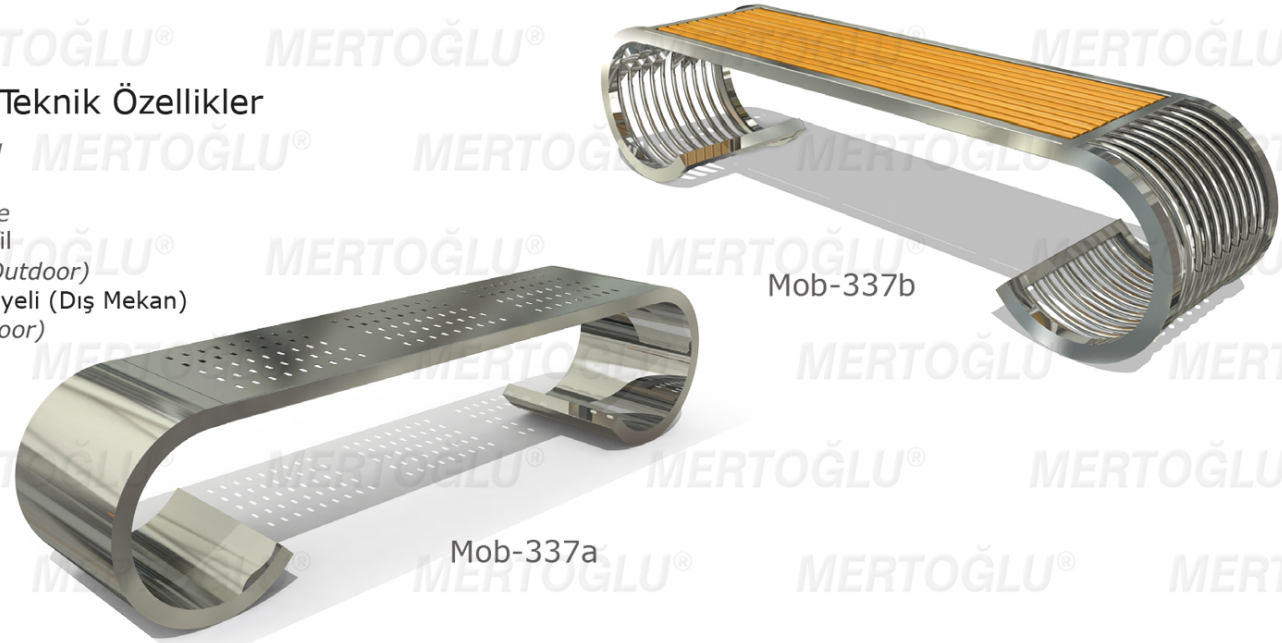

OTURMA BANKLARI / BENCHES

Mob-337

Technical Specifications / Teknik Özellikler

Material: Stainless Steel Metal
Malzeme: Paslanmaz Sac

Material: Stainless Tube Profile
Malzeme: Paslanmaz Boru Profil

Material: Impregnated Pine (Outdoor)
Malzeme: 1. Sınıf Çam Emprenyeli (Dış Mekan)
MDF Laminated (Indoor)
MDF Lam (İç Mekan)

Volume: 0,32 m³
Hacim:

Dimensions / Boyutlar

Width:
Genişlik: 180 cm

Depth:
Derinlik: 40 cm

Height:
Yükseklik: 45 cm

Mob-337a

Mob-337b