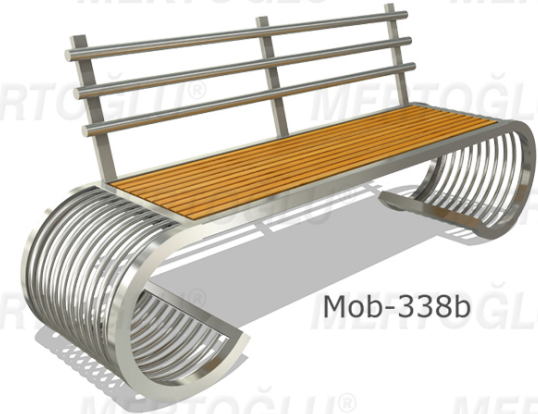

## OTURMA BANKLARI / BENCHES

Mob-338

Technical Specifications /  
Teknik Özellikler

**Material:** Stainless Tube Profile  
**Malzeme:** Paslanmaz Boru Profil  
Stainless Sheet Metal  
Paslanmaz Sac

**Material:** Impregnated Pine (Outdoor)  
**Malzeme:** 1. Sınıf Çam Emprenyeli (Dış Mekan)  
MDF Laminated (Indoor)  
MDF Lam (İç Mekan)

## Dimensions / Boyutlar

**Width:** **Mob-338a Mob-338b Mob-338c**

**Genişlik:** 180 cm 180 cm 180 cm

**Depth:**  
**Derinlik:** 45 cm 55 cm 50 cm

**Height:**  
**Yükseklik:** 83 cm 83 cm 83 cm

Mob-338a

Mob-338b