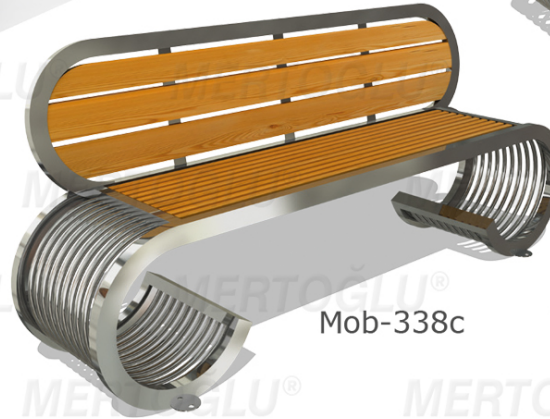

## OTURMA BANKLARI / BENCHES

Mob-338

Technical Specifications /  
Teknik Özellikler

**Material:** Stainless Tube Profile  
**Malzeme:** Paslanmaz Boru Profil  
Stainless Sheet Metal  
Paslanmaz Sac

**Material:** Impregnated Pine (Outdoor)  
**Malzeme:** 1. Sınıf Çam Emprenyeli (Dış Mekan)  
MDF Laminated (Indoor)  
MDF Lam (İç Mekan)

## Dimensions / Boyutlar

**Width:** **Mob-338a Mob-338b Mob-338c**

**Genişlik:** 180 cm 180 cm 180 cm

**Depth:**  
**Derinlik:** 45 cm 55 cm 50 cm

**Height:**  
**Yükseklik:** 83 cm 83 cm 83 cm

Mob-338a

Mob-338b