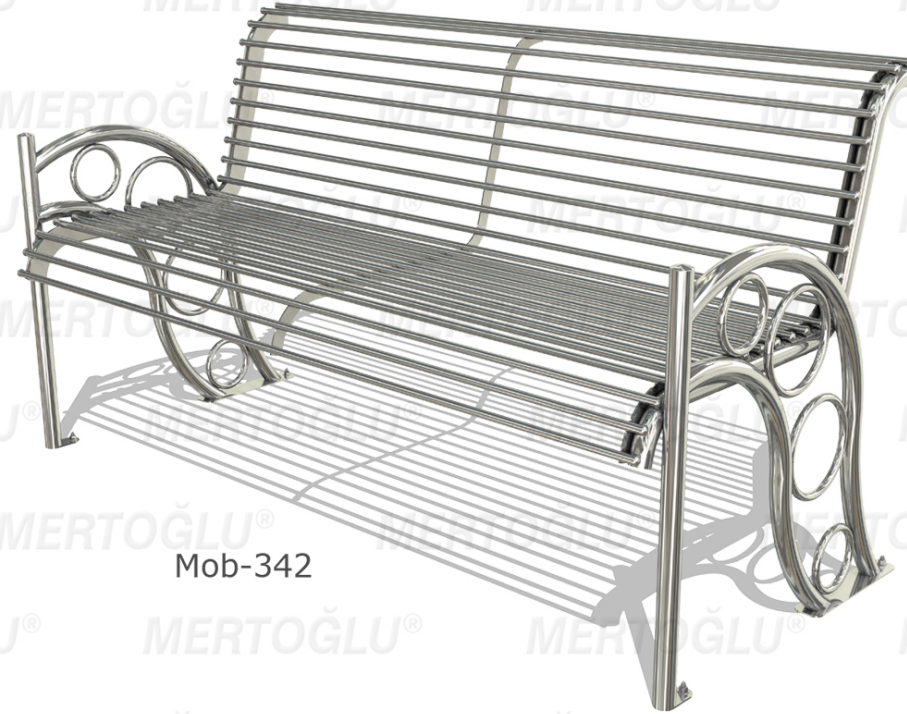

OTURMA BANKLARI / BENCHES

Mob-342

Technical Specifications /
Teknik Özellikler

Material: Stainless Steel Profile Legs
Malzeme: Paslanmaz Profil Ayaklar

Volume: 0.80 m³
Hacim:

Dimensions / Boyutlar

Width:
Genişlik: 150 cm

Depth:
Derinlik: 66 cm

Height:
Yükseklik: 81 cm

Mob-342