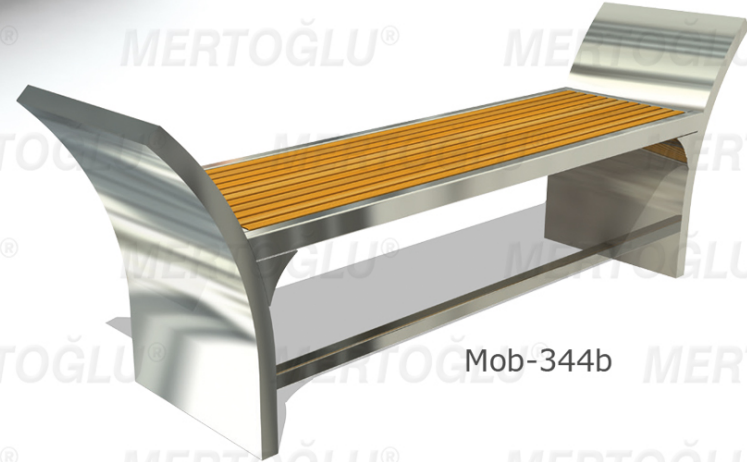

OTURMA BANKLARI / BENCHES

Mob-344

Technical Specifications / Teknik Özellikler

Material: Stainless Sheet Metal
Malzeme: Paslanmaz Sac

Material: Impregnated Pine (Outdoor)
Malzeme: 1. Sınıf Çam Emprenyeli
(Dış Mekan)
MDF Laminated (Indoor)
MDF Lam (İç Mekan)

Volume: 0,52 m³
Hacim:

Dimensions / Boyutlar

Width:
Genişlik: 186 cm

Depth:
Derinlik: 45 cm

Height:
Yükseklik: 62 cm

Mob-344a

Mob-344b