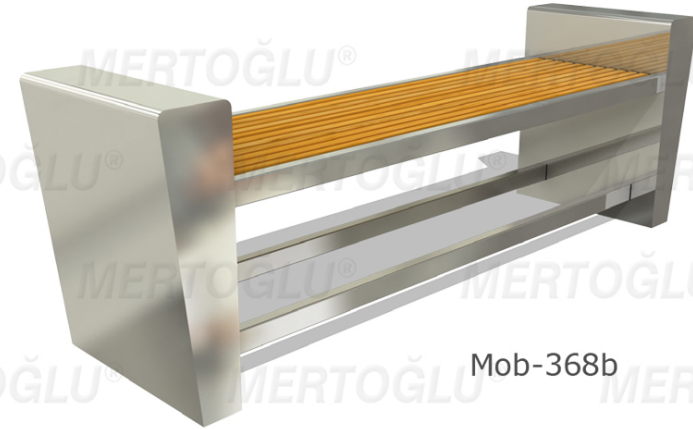

OTURMA BANKLARI / BENCHES

Mob-368

Technical Specifications /
Teknik Özellikler

Material: Impregnated Pine
Malzeme: 1. Sınıf Çam Emprenyeli
MDF Laminated (Indoor)
MDF Lam (İç Mekan)

Material: Stainless Sheet Metal
Malzeme: Paslanmaz Sac

Paint: Powder Coating Finish
Boya: Elektrostatik Boyalı

Volume: 0,5 m³
Hacim:

Dimensions / Boyutlar

Width:
Genişlik: 177 cm

Depth:
Derinlik: 47 cm

Height:
Yükseklik: 60 cm

Mob-368a

Mob-368b