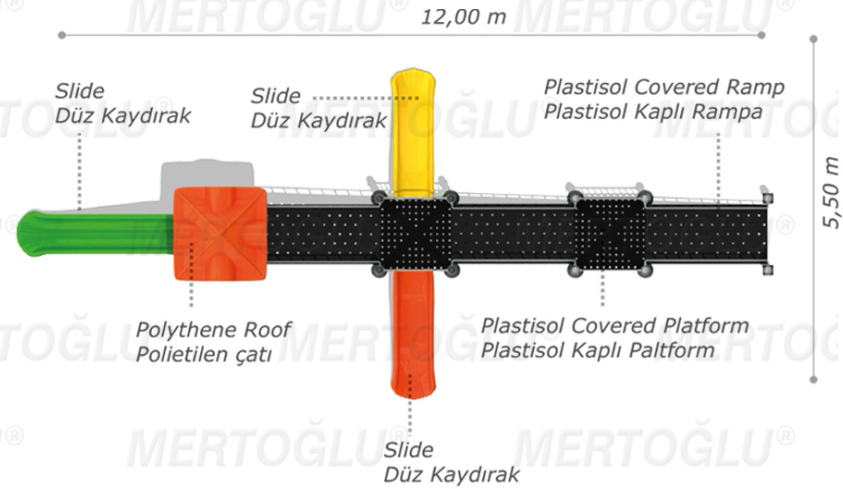

ENGELLİ OYUN GRUBU/DISABLED PLAYGROUND EQUIPMENT

Mes-500

Technical Specifications /
Teknik Özellikler

- Metal Pipe Profile / Polythene
Metal Boru Profil / Polietilen
- Plastisol Covered Platform
Plastisol Kaplı Platform
- Powder Coating
Elektrostatik Boya
- User Capacity: Up to 9 Children
Kullanıcı Sayısı: Maximum 9 Kişi
- Safety Zone: 7,00x13,50 m
Güvenlik Alanı
- Use Zone: 5,50x12,00 m
Oturum Alanı
- Height: 3,50 m
Yükseklik

Activities / Aktiviteler

- Plastisol covered platform
Plastisol kaplı platform
- Plastisol covered ramp
Plastisol kaplı rampa
- Polythene roof
Polietilen çatı
- Colorful metal handrail
Renkli metal korkuluk
- Polythene slide
Polietilen düz kaydırak (h:1500 mm)
- Polythene slide
Polietilen düz kaydırak (h:1000 mm)