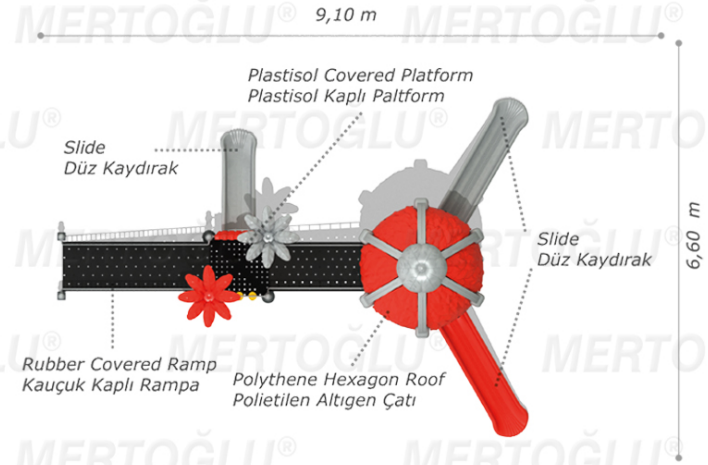

ENGELLİ OYUN GRUBU/DISABLED PLAYGROUND EQUIPMENT

Mes-501

Technical Specifications /
Teknik Özellikler

- Metal Pipe Profile / Polythene
Metal Boru Profil / Polietilen
- Plastisol Covered Platform
Plastisol Kaplı Platform
- Powder Coating
Elektrostatik Boya
- User Capacity: Up to 10 Children
Kullanıcı Sayısı: Maximum 10 Kişi
- Safety Zone: 10,60x8,10 m
Güvenlik Alanı
- Use Zone: 9,10x6,60 m
Oturum Alanı
- Height: 5,10 m
Yükseklik

Activities / Aktiviteler

- Plastisol covered platform
Plastisol kaplı platform
- Polythene handrail
Polietilen korkuluk
- Plastisol covered ramp
Plastisol kaplı rampa
- Polythene hexagon roof
Polietilen altıgen çatı
- Tic-Tac-Toe panel
Oxo oyun paneli
- Colorful metal handrail
Renkli metal korkuluk
- Polythene slide
Polietilen düz kaydırak (h:1500 mm)
- Polythene slide
Polietilen düz kaydırak (h:1000 mm)