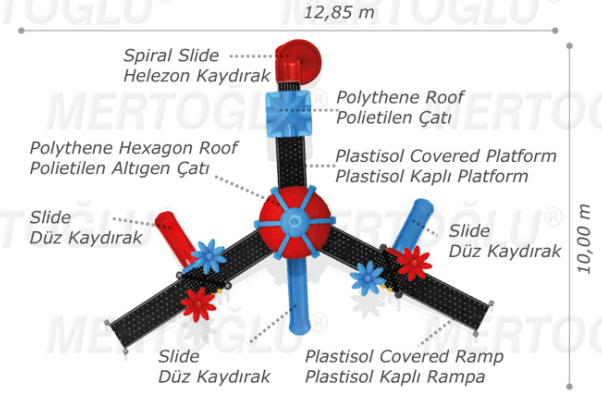

ENGELLİ OYUN GRUBU/DISABLED PLAYGROUND EQUIPMENT

Mes-502

Technical Specifications / Teknik Özellikler

-  Metal Pipe Profile / Polythene Metal Boru Profil / Polietilen
-  Plastisol Covered Platform / Plastisol Kaplı Platform
-  Powder Coating / Elektrostatik Boya
-  User Capacity: Up to 16 Children / Kullanıcı Sayısı: Maximum 16 Kişi
-  Safety Zone: 14,35x11,50 m / Güvenlik Alanı
-  Use Zone: 12,85x10,00 m / Oturma Alanı
-  Height: 5,10 m / Yükseklik

Activities / Aktiviteler

- Plastisol covered platform / Plastisol kaplı platform
- Polythene hexagon roof / Polietilen altıgen çatı
- Colorful metal handrail / Renkli metal korkuluk
- Polythene spiral slide / Polietilen helezon kaydırak (h:2000 mm)
- Polythene slide / Polietilen düz kaydırak (h:1500 mm)
- Polythene slide / Polietilen düz kaydırak (h:1000 mm)
- Tic-tac-toe panel / Oxo oyun paneli
- Polythene handrail / Polietilen korkuluk