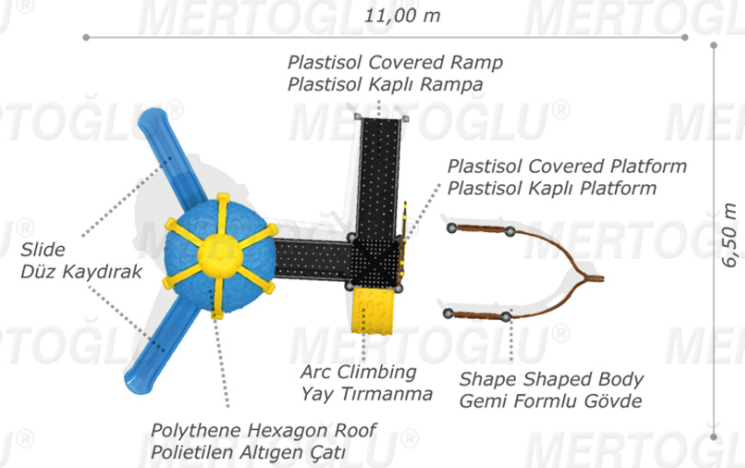

## ENGELLİ OYUN GRUBU/DISABLED PLAYGROUND EQUIPMENT

Mes-503

#### Technical Specifications / Teknik Özellikler

Metal Pipe Profile / Polythene  
Metal Boru Profil / Polietilen

Plastisol Covered Platform  
Plastisol Kaplı Platform

Powder Coating  
Elektrostatik Boya

User Capacity: Up to 11 Children  
Kullanıcı Sayısı: Maximum 11 Kişi

Safety Zone: 12,50x8,00 m  
Güvenlik Alanı

Use Zone: 11,00x6,50 m  
Oturma Alanı

Height: 5,10 m  
Yükseklik

• Polythene arc climbing  
Polietilen yay tırmanma

• Polythene handrail  
Polietilen korkuluk

• Colorful metal handrail  
Renkli metal korkuluk

• Tic-tac-toe panel  
Oxo oyun paneli

• Polythene slide  
Polietilen düz kaydırak (h:1500 mm)