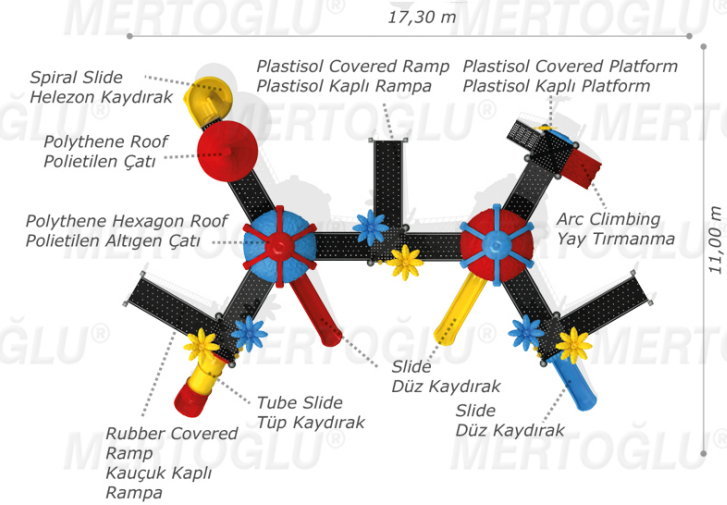

ENGELLİ OYUN GRUBU/DISABLED PLAYGROUND EQUIPMENT

Mes-505

Technical Specifications / Teknik Özellikler

-  Metal Pipe Profile / Polythene
Metal Boru Profil / Polietilen
-  Plastisol Covered Platform
Plastisol Kaplı Platform
-  Powder Coating
Elektrostatik Boya
-  User Capacity: Up to 30 Children
Kullanıcı Sayısı: Maximum 30 Kişi
-  Safety Zone: 18,80x12,50 m
Güvenlik Alanı
-  Use Zone: 17,30x11,00 m
Oturum Alanı
-  Height: 5,10 m
Yükseklik

Activities / Aktiviteler

- Plastisol covered platform
Plastisol kaplı platform
- Polythene tube slide (h: 1000 mm)
Polietilen tüp kaydırak
- Plastisol covered ramp
Plastisol kaplı rampa
- Tic-tac-toe panel
Oxo oyun paneli
- Polythene hexagon roof
Polietilen altıgen çatı
- Polythene arc climbing
Polietilen yay tırmanma
- Polythene handrail
Polietilen korkuluk
- Plastisol stairs
Plastisol merdiven
- Colorful metal handrail
Renkli metal korkuluk
- Polythene spiral slide
Polietilen helezon kaydırak (h:2000 mm)
- Polythene slide
Polietilen düz kaydırak (h:1500 mm)
- Polythene slide
Polietilen düz kaydırak (h:1000 mm)