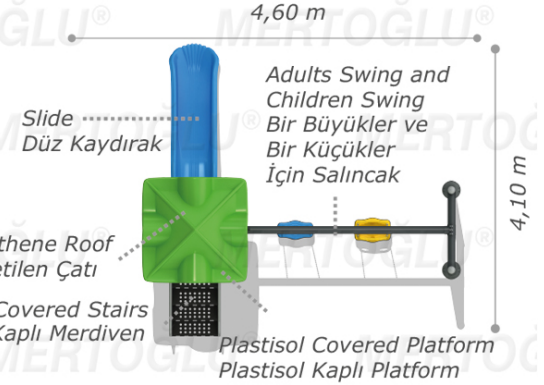

METAL ÇOCUK PARKLARI/METAL PLAYGROUND EQUIPMENT

Mds-101

Technical Specifications /
Teknik Özellikler

-  Metal Pipe Profile / Polythene
Metal Boru Profil / Polietilen
-  Plastisol Covered Platform
Plastisol Kaplı Platform
-  Powder Coating
Elektrostatik Boya
-  User Capacity: Up to 5 Children
Kullanıcı Sayısı: Maximum 5 Kişi
-  Safety Zone: 6,10x5,60 m
Güvenlik Alanı
-  Use Zone: 4,60x4,10 m
Oturum Alanı
-  Height: 3,50 m
Yükseklik

Activities / Aktiviteler

- Plastisol covered platform
Plastisol kaplı platform
- Polythene slide
Polietilen düz kaydırak (h:1000 mm)
- Plastisol covered stairs
Plastisol kaplı merdiven
- Adults swing and children swing
Bir büyükler ve bir küçükler için salıncak
- Colorful metal handrail
Renkli metal korkuluk
- Polythene roof
Polietilen çatı