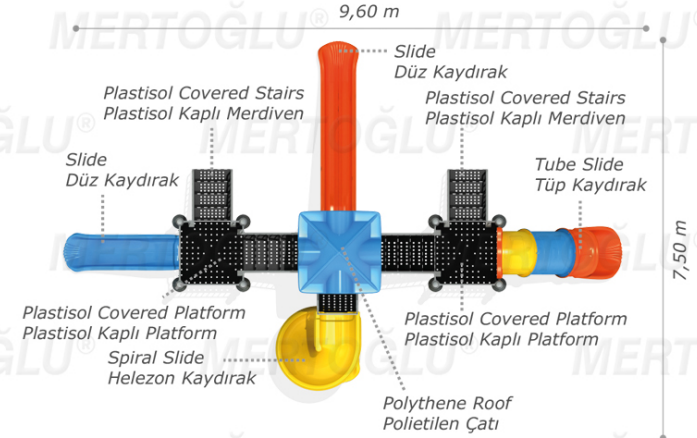

METAL ÇOCUK PARKLARI/METAL PLAYGROUND EQUIPMENT

Mds-104

Technical Specifications / Teknik Özellikler

-  Metal Pipe Profile / Polythene
Metal Boru Profil / Polietilen
-  Plastisol Covered Platform
Plastisol Kaplı Platform
-  Powder Coating
Elektrostatik Boya
-  User Capacity: Up to 15 Children
Kullanıcı Sayısı: Maximum 15 Kişi
-  Safety Zone: 9,00x11,10 m
Güvenlik Alanı
-  Use Zone: 7,50x9,60 m
Oturum Alanı
-  Height: 4,40 m
Yükseklik

Activities / Aktiviteler

- Plastisol covered platform
Plastisol kaplı platform
- Plastisol covered stairs
Plastisol kaplı merdiven
- Colorful metal handrail
Renkli metal korkuluk
- Polythene slide
Polietilen düz kaydırak (h:1000 mm)
- Polythene slide
Polietilen düz kaydırak (h:2000 mm)
- Polythene tube slide
Polietilen tüp kaydırak (h:1000 mm)
- Polythene spiral slide
Polietilen helezon kaydırak(h:2000 mm)
- Polythene roof
Polietilen çatı
- Tic-tac-toe panel
Oxo oyun panosu