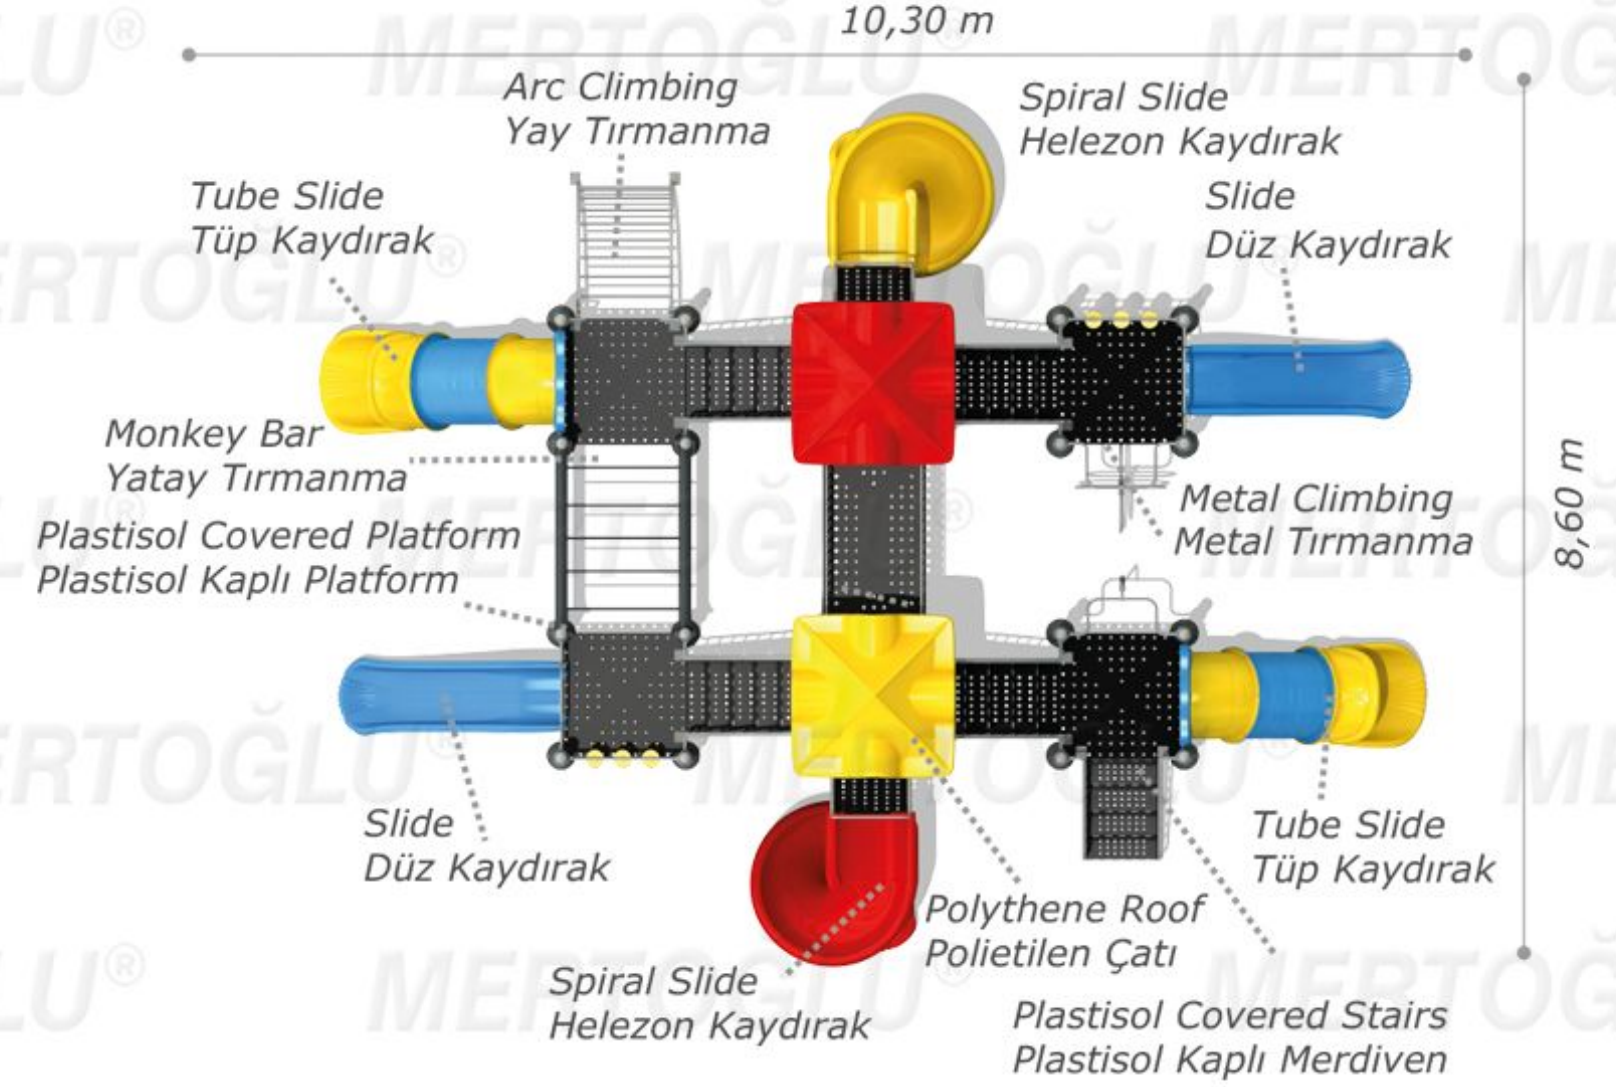

## METAL ÇOCUK PARKLARI/METAL PLAYGROUND EQUIPMENT

Mds-108

### Technical Specifications / Teknik Özellikler

-  Metal Pipe Profile / Polythene  
Metal Boru Profil / Polietilen
-  Plastisol Covered Platform  
Plastisol Kaplı Platform
-  Powder Coating  
Elektrostatik Boya
-  User Capacity: Up to 26 Children  
Kullanıcı Sayısı: Maximum 26 Kişi
-  Safety Zone: 10,10x11,80 m  
Güvenlik Alanı
-  Use Zone: 8,60x10,30 m  
Oturma Alanı
-  Height: 4,40 m  
Yükseklik

### Activities / Aktiviteler

- Plastisol covered platform  
Plastisol kaplı platform
- Colorful metal handrail  
Renkli metal korkuluk
- Polythene slide  
Polietilen düz kaydırak (h:1000 mm)
- Polythene tube slide  
Polietilen tüp kaydırak (h:1000 mm)
- Polythene spiral slide  
Polietilen helezon kaydırak (h:2000 mm)
- Polythene roof  
Polietilen çatı
- Bridge  
Köprü geçiş
- Plastisol covered stairs  
Plastisol kaplı merdiven
- Monkey bar  
Yatay tırmanma
- Arc climbing  
Yay tırmanma
- Horizontal climbing set  
Yatay tırmanma seti
- Tic-tac-toe panel  
Oxo oyun panosu
- Metal climbing  
Metal tırmanma