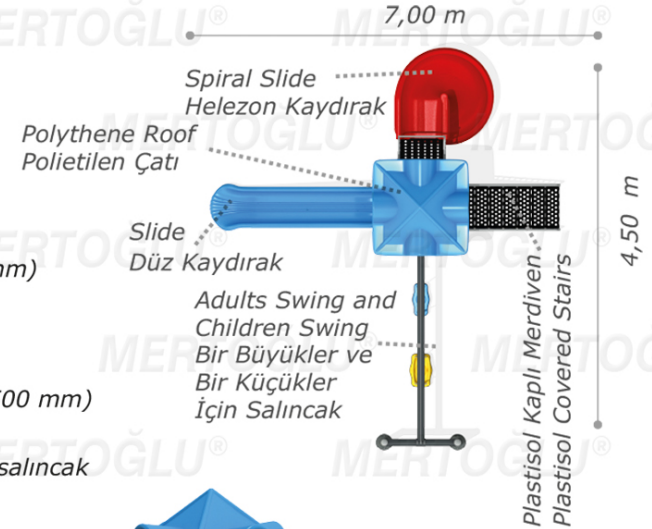

METAL ÇOCUK PARKLARI/METAL PLAYGROUND EQUIPMENT

Mds-113

Activities / Aktiviteler

- Plastisol covered platform
Plastisol kaplı platform
- Plastisol covered stairs
Plastisol kaplı merdiven
- Colorful metal handrail
Renkli metal korkuluk
- Polythene slide
Polietilen düz kaydırak (h:1500 mm)
- Tic Tac-Toe panel
Oxo oyun paneli
- Polythene spiral slide
Polietilen helezon kaydırak (h:1500 mm)
- Adults swing and children swing
Bir büyükler ve bir küçükler için salıncak
- Colorful polythene handrail
Renkli polietilen korkuluk

Technical Specifications /
Teknik Özellikler

- Metal Pipe Profile / Polythene
Metal Boru Profil / Polietilen
- Plastisol Covered Platform
Plastisol Kaplı Platform
- Powder Coating
Elektrostatik Boya

User Capacity: Up to 7 Children
Kullanıcı Sayısı: Maximum 7 Kişi

Safety Zone: 8,50x6,00 m
Güvenlik Alanı

Use Zone: 7,00x4,50 m
Oturum Alanı

Height: 4,10 m
Yükseklik