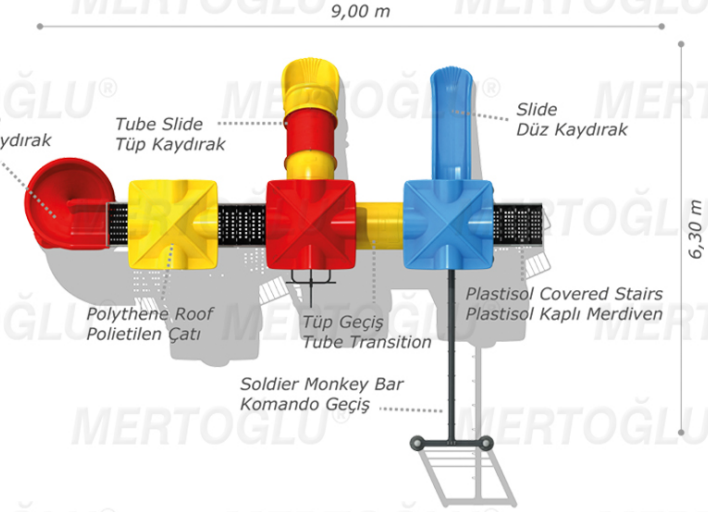

## METAL ÇOCUK PARKLARI/METAL PLAYGROUND EQUIPMENT

Mds-115

### Technical Specifications / Teknik Özellikler

-  Metal Pipe Profile / Polythene Metal Boru Profil / Polietilen
-  Plastisol Covered Platform  
Plastisol Kaplı Platform
-  Powder Coating  
Elektrostatik Boya
-  User Capacity: Up to 14 Children  
Kullanıcı Sayısı: Maximum 14 Kişi
-  Safety Zone: 10,50 x7,80 m  
Güvenlik Alanı
-  Use Zone: 9,00x6,30 m  
Oturum Alanı
-  Height: 4,40 m  
Yükseklik

### Activities / Aktiviteler

- Plastisol covered platform  
Plastisol kaplı platform
- Colorful metal handrail  
Renkli metal korkuluk
- Polythene slide  
Polietilen düz kaydırak (h:1000 mm)
- Polythene tube slide  
Polietilen tüp kaydırak (h:1000 mm)
- Polythene spiral slide  
Polietilen helezon kaydırak(h:2000 mm)
- Polythene roof  
Polietilen çatı
- Metal climber  
Metal tırmanma
- Tic-tac-toe panel  
Oxo oyun panosu
- Commando monkey bar  
Komando geçiş
- Colorful polythene handrail  
Renkli polietilen korkuluk
- Tube transition  
Tüp geçiş
- Plastisol covered stairs  
Plastisol kaplı merdiven