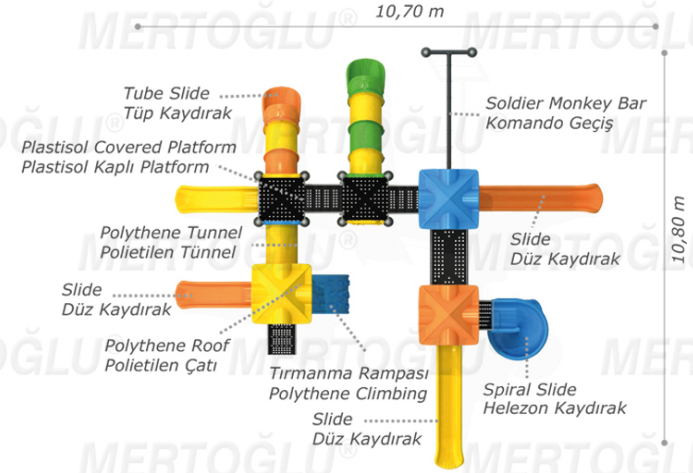

## METAL ÇOCUK PARKLARI/METAL PLAYGROUND EQUIPMENT

Mds-116

### Technical Specifications / Teknik Özellikler

- Metal Pipe Profile / Polythene Metal Boru Profil / Polietilen
- Plastisol Covered Platform / Plastisol Kaplı Platform
- Powder Coating Elektrostatik Boya
- User Capacity: Up to 26 Children / Kullanıcı Sayısı: Maximum 26 Kişi
- Safety Zone: 12,20x12,30 m / Güvenlik Alanı
- Use Zone: 10,70x10,80 m / Oturma Alanı
- Height: 4,40 m / Yükseklik

### Activities / Aktiviteler

- Plastisol covered platform / Plastisol kaplı platform
- Colorful metal handrail / Renkli metal korkuluk
- Polythene slide / Polietilen düz kaydırak (h:1000 mm)
- Polythene tube slide / Polietilen tüp kaydırak (h:1500 mm)
- Polythene spiral slide / Polietilen helikon kaydırak (h:2000 mm)
- Polythene roof / Polietilen çatı
- Polythene tunnel / Polietilen tünel
- Polythene climbing / Polietilen tırmanma
- Plastisol covered stairs / Plastisol kaplı merdiven
- Polythene tube slide / Polietilen tüp geçiş
- Colorful polythene handrail / Renkli polietilen korkuluk