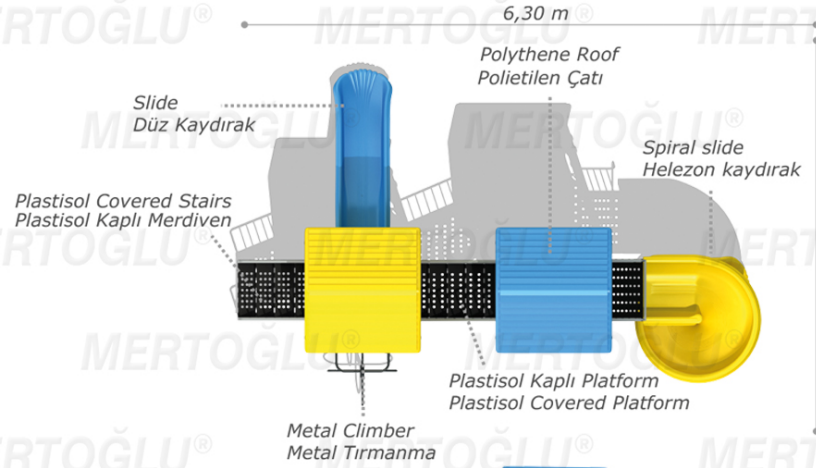

METAL ÇOCUK PARKLARI/METAL PLAYGROUND EQUIPMENT

Mds-401

Technical Specifications /
Teknik Özellikler

-  Metal Pipe Profile / Polythene Metal Boru Profil / Polietilen
-  Plastisol Covered Platform / Plastisol Kaplı Platform
-  Powder Coating / Elektrostatik Boya
-  User Capacity: Up to 6 Children / Kullanıcı Sayısı: Maximum 6 Kişi
-  Safety Zone: 7,80x5,50 m / Güvenlik Alanı
-  Use Zone: 6,30x4,00 m / Oturma Alanı
-  Height: 4,15 m / Yükseklik

Activities / Aktiviteler

- Plastisol covered platform / Plastisol kaplı platform
- Polythene handrail / Polietilen korkuluk
- Plastisol covered stairs / Plastisol kaplı merdiven
- Metal climber / Metal tırmanma
- Polythene home roof / Polietilen ev çatı
- Colorful metal handrail / Renkli metal korkuluk
- Polythene slide / Polietilen düz kaydırak (h:1000 mm)
- Polythene spiral slide / Polietilen helezon kaydırak (h:2000 mm)