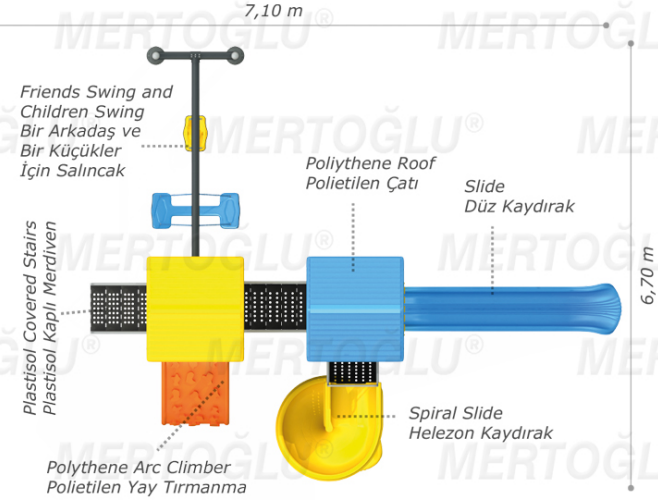

METAL ÇOCUK PARKLARI/METAL PLAYGROUND EQUIPMENT

Mds-402

Technical Specifications /  
Teknik Özellikler

-  Metal Pipe Profile / Polythene  
Metal Boru Profil / Polietilen
-  Plastisol Covered Platform  
Plastisol Kaplı Platform
-  Powder Coating  
Elektrostatik Boya
-  User Capacity: Up to 11 Children  
Kullanıcı Sayısı: Maximum 11 Kişi
-  Safety Zone: 9,60x8,20 m  
Güvenlik Alanı
-  Use Zone: 8,10x6,70 m  
Oturum Alanı
-  Height: 4,15 m  
Yükseklik

Activities / Aktiviteler

- Plastisol covered platform  
Plastisol kaplı platform
- Polythene home roof  
Polietilen ev çatı
- Plastisol covered stairs  
Plastisol kaplı merdiven
- Colorful metal handrail  
Renkli metal korkuluk
- Polythene arc climber  
Polietilen yay tırmanma
- Polythene handrail  
Polietilen korkuluk
- Polythene slide  
Polietilen düz kaydırak (h:2000 mm)
- Polythene spiral slide  
Polietilen helezon kaydırak (h:2000 mm)
- Friends swing and children swing  
Bir arkadaş ve bir küçükler için salıncak