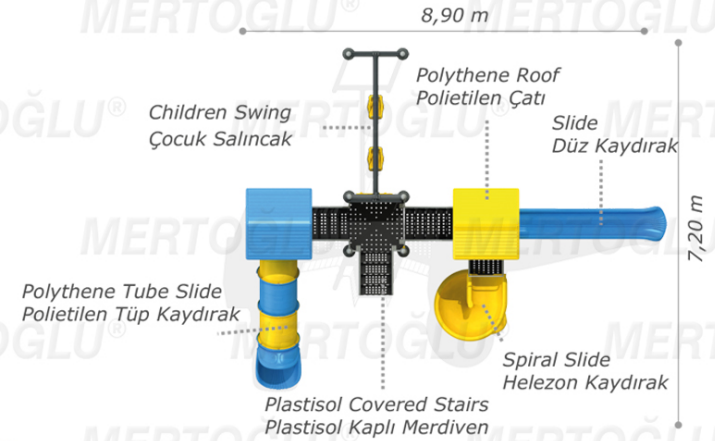

## METAL ÇOCUK PARKLARI/METAL PLAYGROUND EQUIPMENT

Mds-403

### Technical Specifications / Teknik Özellikler

Metal Pipe Profile / Polythene  
Metal Boru Profil / Polietilen

Plastics Covered Platform  
Plastisol Kaplı Platform

Powder Coating  
Elektrostatik Boya

User Capacity: Up to 12 Children  
Kullanıcı Sayısı: Maximum 12 Kişi

Safety Zone: 8,70x10,40 m  
Güvenlik Alanı

Use Zone: 7,20x8,90 m  
Oturma Alanı

Height: 4,15 m  
Yükseklik