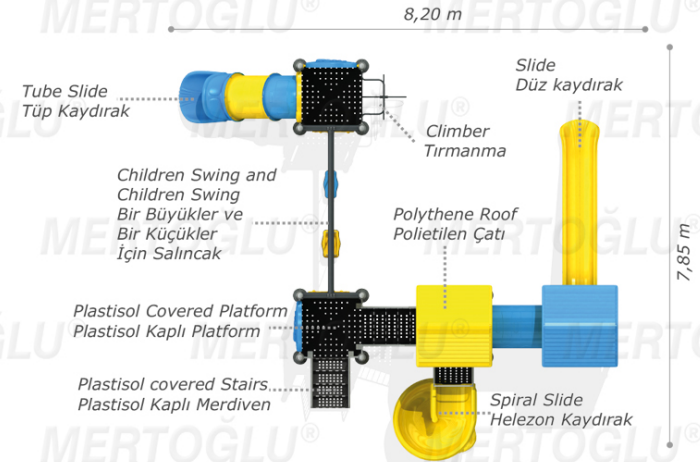

## METAL ÇOCUK PARKLARI/METAL PLAYGROUND EQUIPMENT

Mds-404

### Technical Specifications / Teknik Özellikler

-  Metal Pipe Profile / Polythene  
Metal Boru Profil / Polietilen
-  Plastisol Covered Platform  
Plastisol Kaplı Platform
-  Powder Coating  
Elektrostatik Boya
-  User Capacity: Up to 15 Children  
Kullanıcı Sayısı: Maximum 15 Kişi
-  Safety Zone: 9,70x9,35 m  
Güvenlik Alanı
-  Use Zone: 8,20x7,85 m  
Oturum Alanı
-  Height: 4,15 m  
Yükseklik

### Activities / Aktiviteler

- Plastisol covered platform  
Plastisol kaplı platform
- Polythene home roof  
Polietilen ev çatı
- Polythene tunnel  
Polietilen geçiş
- Colorful metal handrail  
Renkli metal korkuluk
- Polythene handrail  
Polietilen korkuluk
- Polietilen helezon kaydırak (h:2000 mm)  
Polythene spiral slide
- Polietilen düz kaydırak (h:2000 mm)  
Polythene slide
- Polietilen tüp kaydırak (h:1000 mm)  
Polythene tube slide
- Metal climber  
Metal tırmanma
- Tic-tac-toe panel  
Oxo Panel
- Polythene tube tunel  
Polietilen tüp tünel
- Adults swing and children swing  
Bir büyükler ve bir küçükler için salıncak