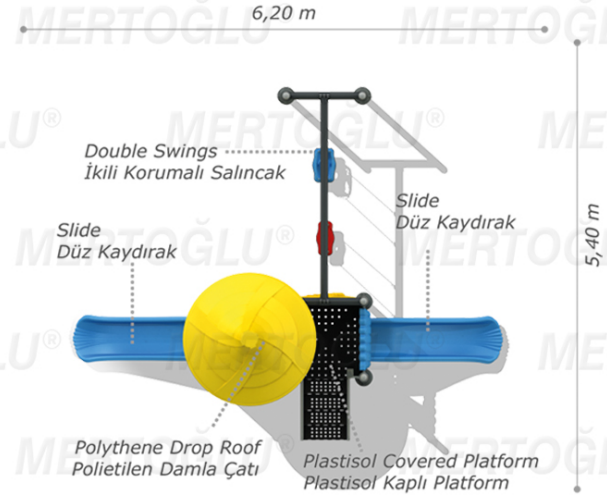

## METAL ÇOCUK PARKLARI/METAL PLAYGROUND EQUIPMENT

Mds-405

### Technical Specifications / Teknik Özellikler

-  Metal Pipe Profile / Polythene  
Metal Boru Profil / Polietilen
-  Plastics Covered Platform  
Plastisil Kaplı Platform
-  Powder Coating  
Elektrostatik Boya
-  User Capacity: Up to 7 Children  
Kullanıcı Sayısı: Maximum 7 Kişi
-  Safety Zone: 6,90x7,70 m  
Güvenlik Alanı
-  Use Zone: 5,40x6,20 m  
Oturum Alanı
-  Height: 3,80 m  
Yükseklik

### Activities / Aktiviteler

- Plastics covered platform  
Plastisil kaplı platform
- Plastics covered stairs  
Plastisil kaplı merdiven
- Polythene drop roof  
Poliyeten damla çatı
- Polythene handrail • Colorful metal handrail  
Poliyeten korkuluk • Renkli metal korkuluk
- Polythene slide  
Poliyeten düz kaydırak (h:1000 mm)
- Adults swing and children swing  
Bir büyükler ve bir küçükler için salıncak