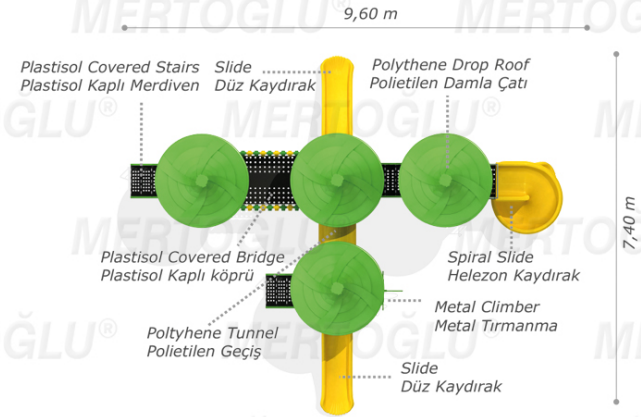

METAL ÇOCUK PARKLARI/METAL PLAYGROUND EQUIPMENT

Mds-408

Technical Specifications / Teknik Özellikler

-  Metal Pipe Profile / Polythene Metal Boru Profil / Polietilen
-  Plastisol Covered Platform Plastisol Kaplı Platform
-  Powder Coating Elektrostatik Boya
-  User Capacity: Up to 13 Children Kullanıcı Sayısı: Maximum 13 Kişi
-  Safety Zone: 11,10x8,90 m Güvenlik Alanı
-  Use Zone: 9,60x7,40 m Oturum Alanı
-  Height: 4,60 m Yükseklik

Activities / Aktiviteler

- Plastisol covered bridge Plastisol kaplı köprü
- Colorful metal handrail Renkli metal korkuluk
- Polythene handrail Polietilen korkuluk
- Polythene spiral slide Polietilen helezon kaydırak (h:2000 mm)
- Polythene slide Polietilen düz kaydırak (h:1000 mm)
- Metal climber Metal tırmanma
- Plastisol covered stairs Plastisol kaplı merdiven
- Polythene drop roof Polietilen damla çatı
- Plastisol covered platform Plastisol kaplı platform
- Polythene tube tunnel Polietilen tüp geçiş