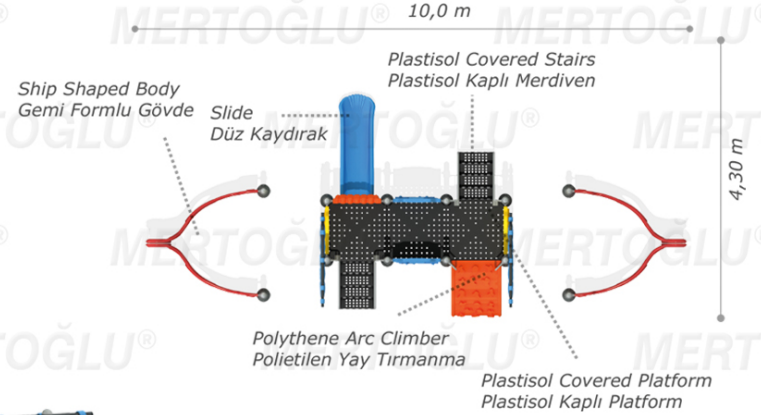

METAL ÇOCUK PARKLARI/METAL PLAYGROUND EQUIPMENT

Mds-411

Technical Specifications / Teknik Özellikler

-  Metal Pipe Profile / Polythene Metal Boru Profil / Polietilen
-  Plastisol Covered Platform Plastisol Kaplı Platform
-  Powder Coating Elektrostatik Boya
-  User Capacity: Up to 11 Children Kullanıcı Sayısı: Maximum 11 Kişi
-  Safety Zone: 11,50x5,80 m Güvenlik Alanı
-  Use Zone: 10,0x4,30 m Oturma Alanı
-  Height: 3,60 m Yükseklik

Activities / Aktiviteler

- Polythene ship shaped body Polietilen gemi formlu gövde
- Plastisol covered platform Plastisol kaplı platform
- Plastisol covered stairs Plastisol kaplı merdiven
- Polythene arc climber Polietilen yay tırmanma
- Colorful metal handrail Renkli metal korkuluk
- Polythene handrail Polietilen korkuluk
- Polythene slide Polietilen kaydırak (h:1000 mm)