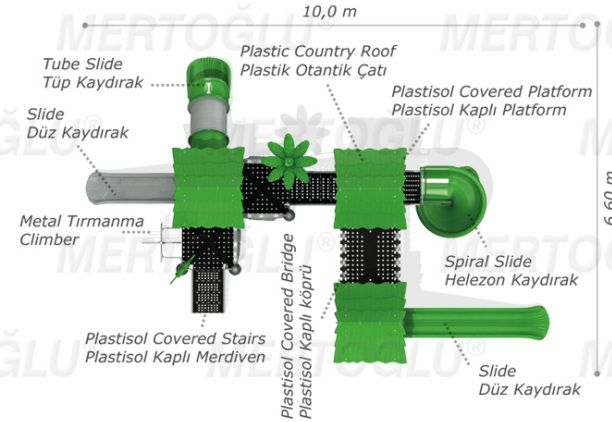

METAL ÇOCUK PARKLARI/METAL PLAYGROUND EQUIPMENT

Mds-419

Technical Specifications / Teknik Özellikler

 Metal Pipe Profile / Polythene
Metal Boru Profil / Polietilen

 Plastisol Covered Platform
Plastisol Kaplı Platform

 Powder Coating
Elektrostatik Boya

 User Capacity: Up to 15 Children
Kullanıcı Sayısı: Maximum 15 Kişi

 Safety Zone: 11,50x8,10 m
Güvenlik Alanı

 Use Zone: 10,00x6,60 m
Oturma Alanı

 Height: 5,00 m
Yükseklik

• Polythene slide
Polietilen düz kaydırak (h:1000 mm)

• Polythene tube slide
Polietilen tüp kaydırak (h:1000 mm)