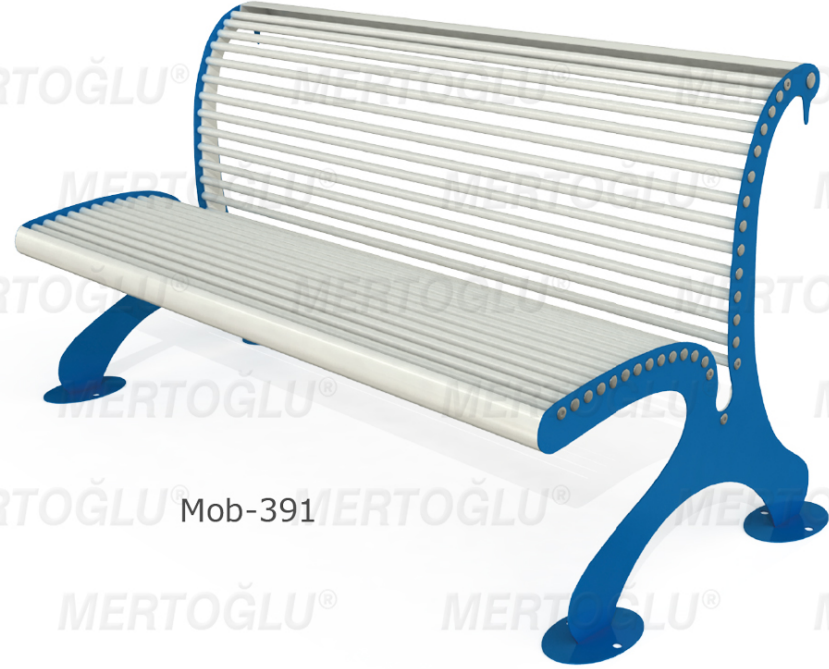

### Dimensions / Boyutlar

**Width:**  
**Genişlik:** 150 cm

**Depth:**  
**Derinlik:** 76 cm

**Height:**  
**Yükseklik:** 86 cm

Mob-391