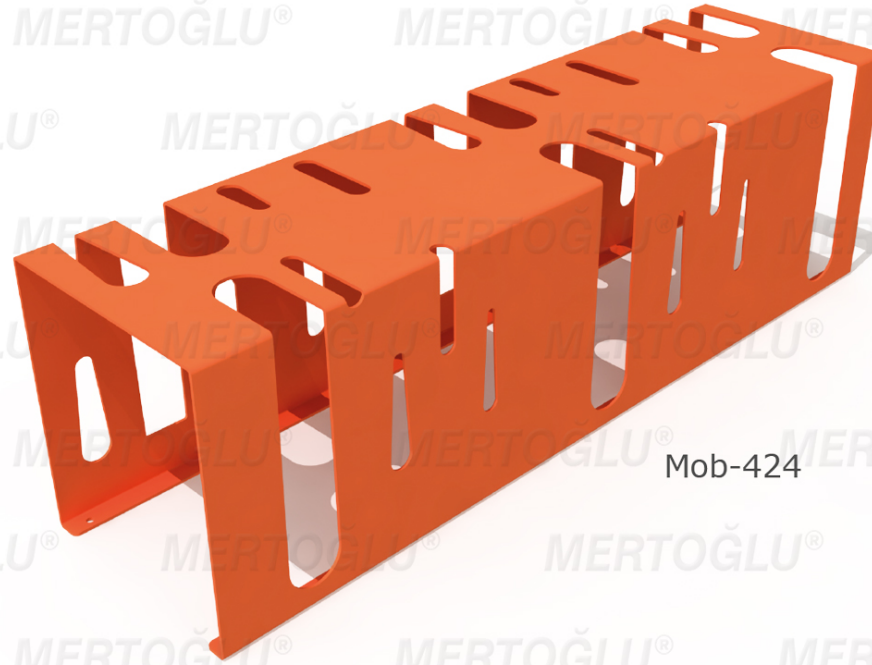

OTURMA BANKLARI / BENCHES

Mob-424

Technical Specifications /
Teknik Özellikler

Material: Sheet Metal
Malzeme: Dkp Sac

Laser - Cut Legs
Lazer Kesim Ayaklar

Paint: Powder Coating Finish
Boya: Elektrostatik Boyalı

Volume: 0,26 m³
Hacim:

Dimensions / Boyutlar

Width:
Genişlik: 145 cm

Depth:
Derinlik: 40 cm

Height:
Yükseklik: 45 cm

Mob-424