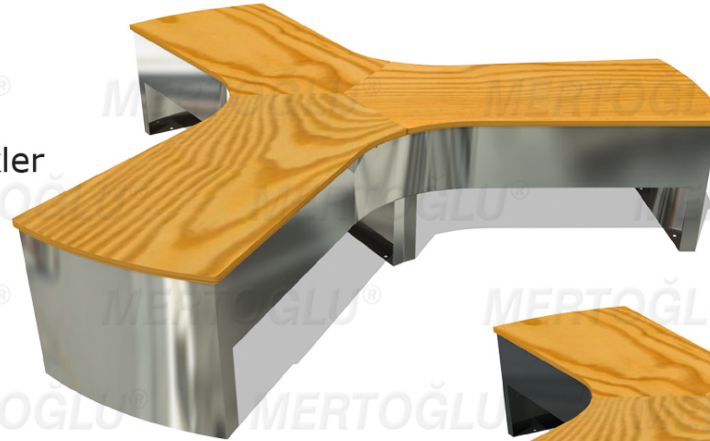

OTURMA BANKLARI / BENCHES

Mob-464

Technical Specifications / Teknik Özellikler

Material: Stainless Steel Metal
Malzeme: Paslanmaz Sac **Mob-464a**
Sheet Metal
DKP Sac **Mob-464b**

Material: Plywood (Outdoor)
Malzeme: Mdf Laminated (Indoor)
Su Kontrası (Dış Mekan)
Mdf Lam (İç Mekan)

Paint: Powder Coating Finish
Boya: Elektrostatik Boyalı **Mob-464b**

Volume: 1,82 m³
Hacim:

Dimensions / Boyutlar

Width:
Genişlik: 215 cm

Depth:
Derinlik: 189 cm

Height:
Yükseklik: 45 cm

Mob-464a

Mob-464b