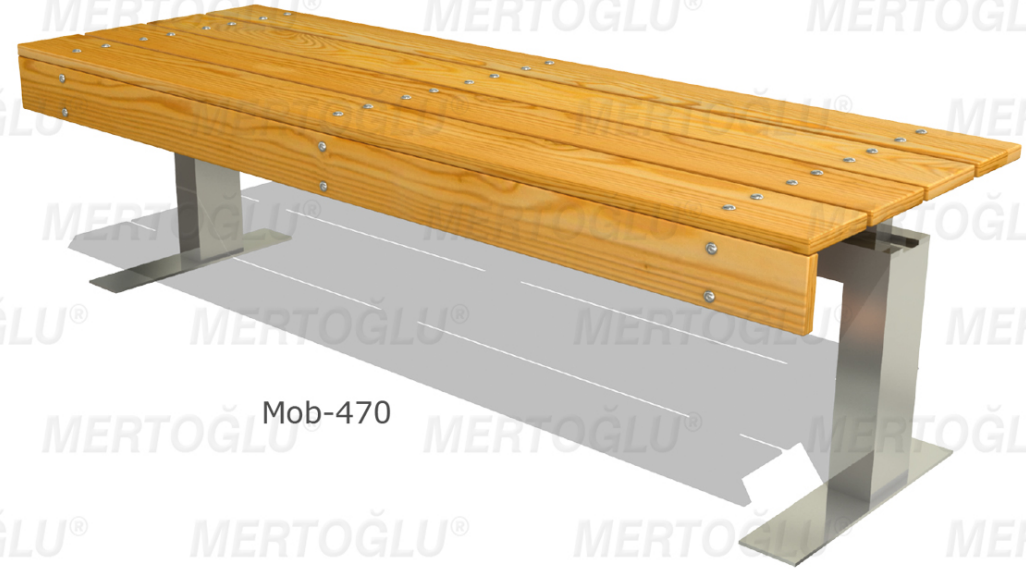

OTURMA BANKLARI / BENCHES

Mob-470

Technical Specifications /
Teknik Özellikler

Material: Stainless Steel Metal
Malzeme: Paslanmaz Sac

Material: Impregnated Pine
Malzeme: 1. Sınıf Çam Emprenyeli

Volume: 0,31 m³
Hacim:

Dimensions / Boyutlar

Width: 145 cm
Genişlik:

Depth: 50 cm
Derinlik:

Height: 43 cm
Yükseklik:

Mob-470