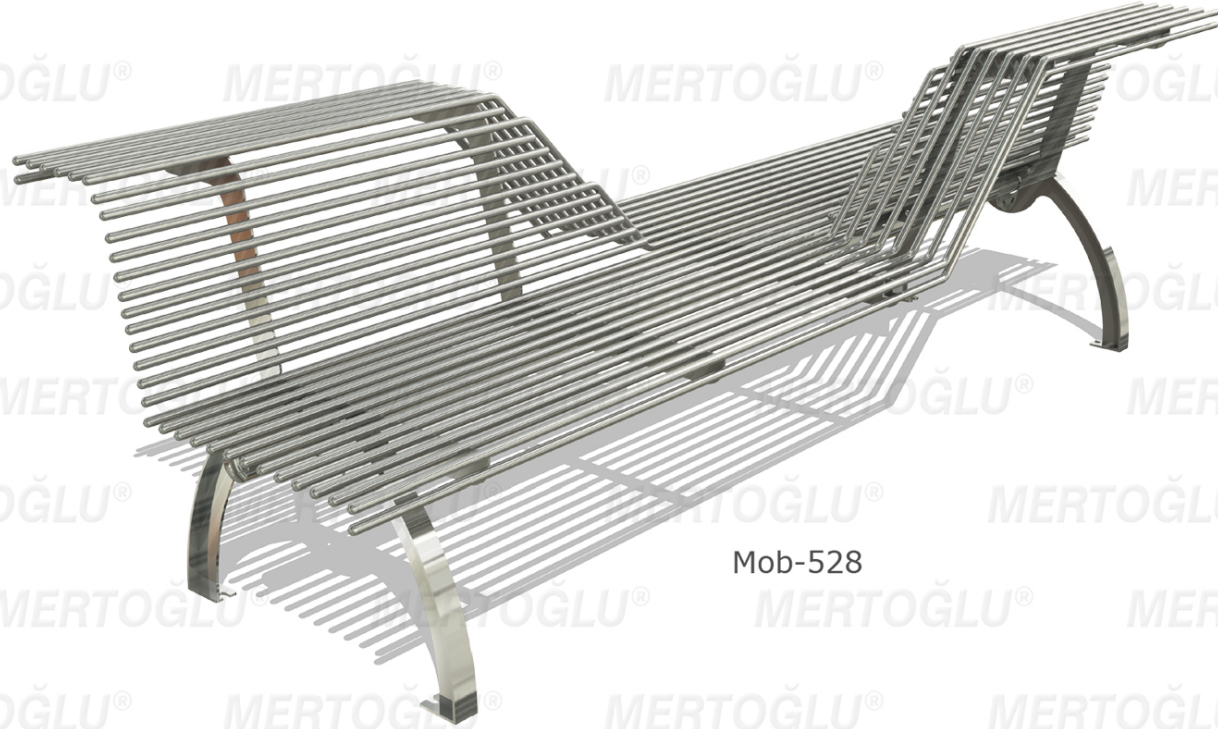

## OTURMA BANKLARI / BENCHES

Mob-528

### Technical Specifications / Teknik Özellikler

-  **Material:** Stainless Tube Profile  
**Malzeme:** Paslanmaz Boru Profil
-  **Material:** Stainless Sheet Metal  
**Malzeme:** Paslanmaz Sac
-  **Volume:** 1,69 m<sup>3</sup>  
**Hacim:**

### Dimensions / Boyutlar

-  **Width:**  
**Genişlik:** 272 cm
-  **Depth:**  
**Derinlik:** 78 cm
-  **Height:**  
**Yükseklik:** 80 cm

Mob-528