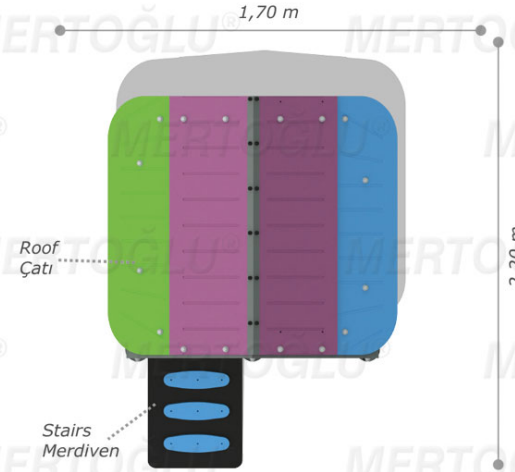

OYUN ELEMANLARI / PLAY ACCESSORIES

Mae-105

Technical Specifications / Teknik Özellikler

Pine Painted
1. Sınıf Boyalı Çam

HDPE | HPL | Plywood
HDPE | HPL | Su Kontrası - Kontrplak

Sheet Metal | Metal Pipe Profile | Polythene
Dkp Sac | Metal Boru Profil | Polietilen

Powder Coating | Outdoor Coating
Elektrostatik Boya | Dış Mekan Ahşap Boya

Height: 2,00 m
Yükseklik

User Capacity: Up to 5 Children
Kullanıcı Sayısı: Maximum 5 Kişi

Use Zone: 1,70x2,20 m
Oturum Alanı

Activities / Aktiviteler

- Wooden platform
Ahşap platform
- Roof
Çatı
- Stairs
Merdiven
- Tic-tac-toe panel
Oxo panel
- Game table
Oyun masası