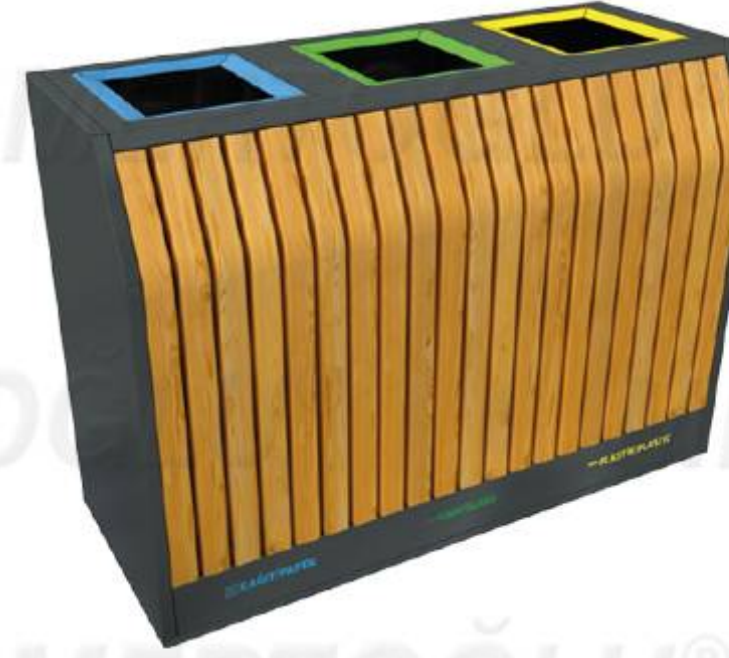

## GERİ DÖNÜŞÜM ATIK ÜNİTELERİ / RECYCLE BINS

Mak-694

Mak-694a

Mak-694b

Mak-694c

Mak-694d

## Technical Specifications / Teknik Özellikler

|  |  |  |                        |
|--|--|--|------------------------|
|  | Material: Sheet Metal  |  | Inner Bin: Sheet Metal |
|  | Malzeme: DKP Sac   |  | İç Kova: DKP Sac       |
|  | Material: Impregnated Pine   |  |                        |
|  | Malzeme: 1. Sınıf Çam Emprenyeli   |  |                        |
|  | Paint: Powder Coating Finish   |  |                        |
|  | Boya: Elektrostatik Boyalı   |  |                        |
|  | Liter: Mak-694a Mak-694b Mak-694c Mak-694d   |  |                        |
|  | Litre: 36 L 72 L 108 L 144 L   |  |                        |
|  | Volume: Mak-694a Mak-694b Mak-694c Mak-694d  |  |                        |
|  | Hacim: 0,10 m <sup>3</sup> 0,19 m <sup>3</sup> 0,29 m <sup>3</sup> 0,38 m <sup>3</sup> |  |                        |

## Inner Bin Dimensions / İç Kova Boyutları

|  |                          |  |                        |
|--|--------------------------|--|------------------------|
|  | Width: Genişlik: 24 cm   |  | Depth: Derinlik: 24 cm |
|  | Height: Yükseklik: 64 cm |  |                        |