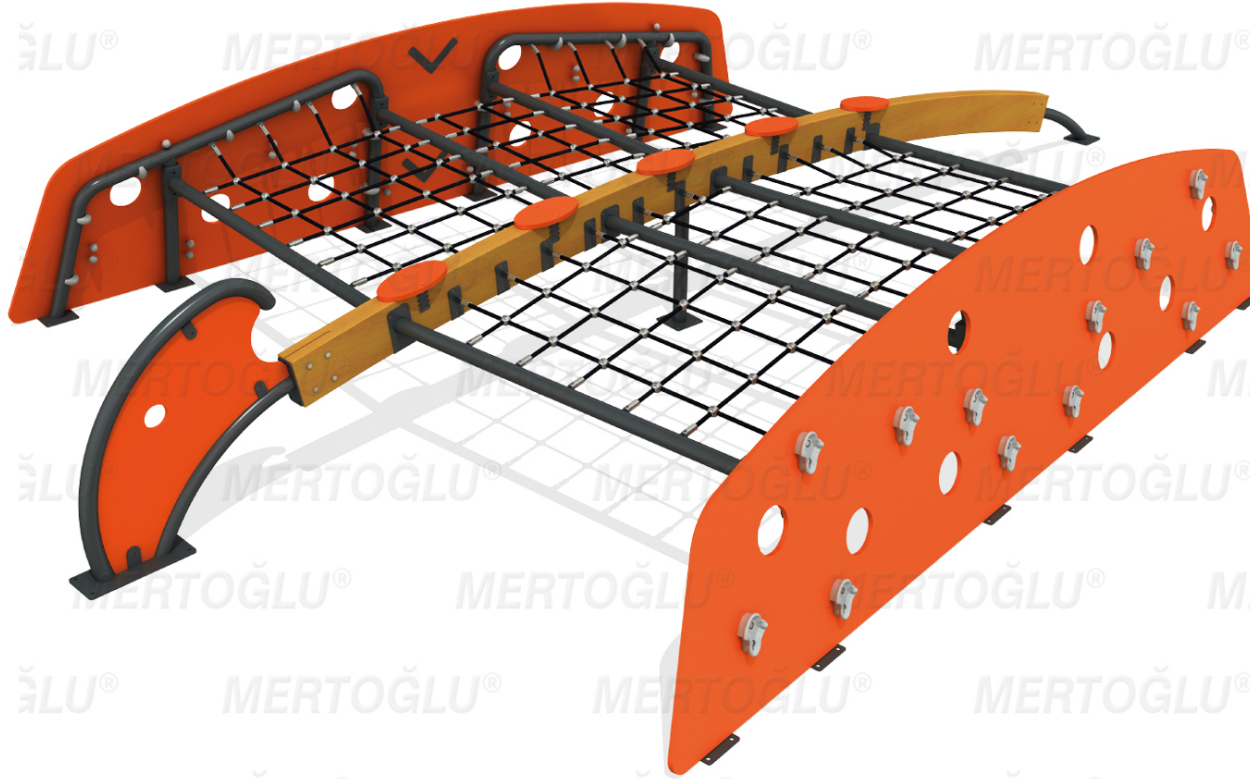

## İPLİ TIRMANMA &amp; AHŞAP/ROPE CLIMBING &amp; WOOD

Mia-801

### Technical Specifications / Teknik Özellikler

-  HDPE / HPL / Plywood  
HDPE / HPL / Su Kontransı
-  Metal Pipe Profile / Steel Wire Rope  
Metal Boru Profil / Çelik Destekli İp
-  Pine Painted  
1. Sınıf Boyalı Çam
-  Powder Coating Finish  
Elektrostatik Boyalı

### Dimensions / Boyutlar

-  Safety Zone: 770x550 cm  
Güvenlik Alanı
-  Use Zone: 620x400 cm  
Oturma Alanı
-  Height: 100 cm  
Yükseklik