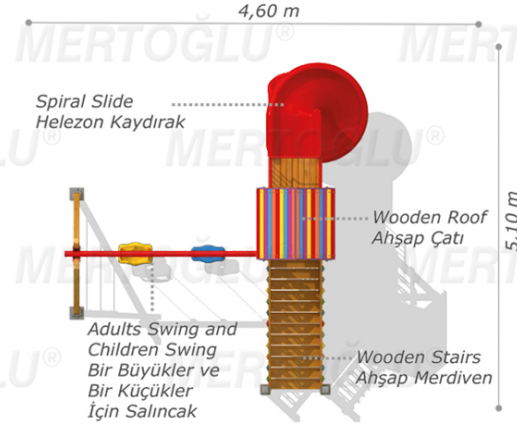

AĞSAP ÇOCUK PARKLARI/WOOD PLAYGROUND EQUIPMENT

Mas-103

Technical Specifications / Teknik Özellikler

Impregnated Pine
1. Sınıf Çam Emprenyeli

Polythene | Metal Pipe Profile | Sheet Metal
Polietilen | Metal Boru Profil | Dkp Sac

Powder Coating | Outdoor Coating
Elektrostatik Boya | Dış Mekan Ağşap Boya

Height: 4.10 m
Yükseklik

User Capacity: Up to 12 Children
Kullanıcı Sayısı: Maximum 12 Kişi

Safety Zone: 6,10x6,60 m
Güvenlik Alanı

Use Zone: 4,60x5,10 m
Oturum Alanı

Activities / Aktiviteler

- Wooden platform
Ağşap platform
- Polythene spiral slide
Polietilen helezon kaydırak (h:2000 mm)
- Colorful polythene handrail
Renkli polietilen korkuluk
- Wooden V shaped roof
Ağşap renkli V çatı
- Adults swing and children swing
Bir büyükler ve bir küçükler için salıncak
- Wooden playhouse
Ağşap oyun evi