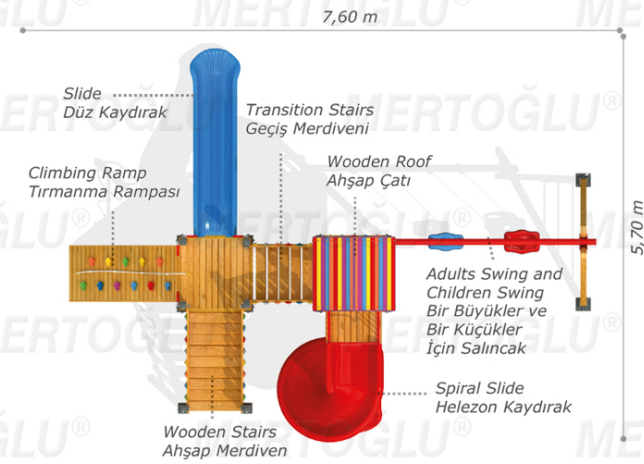

AHSAP ÇOCUK PARKLARI/WOOD PLAYGROUND EQUIPMENT

Mas-104

Technical Specifications Teknik Özellikler

Impregnated Pine

1. Sınıf Çam Emrenyeli

Polythene | Metal Pipe Profile | Sheet Metal
Polietilen | Metal Boru Profil | Dkç SacPowder Coating | Outdoor Coating
Elektrostatik Boya | Dış Mekan Ahşap BoyaHeight: 4,10 m
YükseklikUser Capacity: Up to 18 Children
Kullanıcı Sayısı: Maximum 18 KişiSafety Zone: 7,20x9,10 m
Güvenlik AlanıUse Zone: 5,70x7,60 m
Oturum Alanı

Activities / Aktiviteler

- Wooden platform
Ahşap platform
- Colorful polythene handrail
Renkli polietilen korkuluk
- Polythene spiral slide
Polietilen helezon kaydırak (h:2000 mm)
- Polythene slide
Polietilen düz kaydırak (h:1500 mm)
- Climbing ramp
Tırmanma rampası
- Wooden V shaped roof
Ahşap renkli V çatı