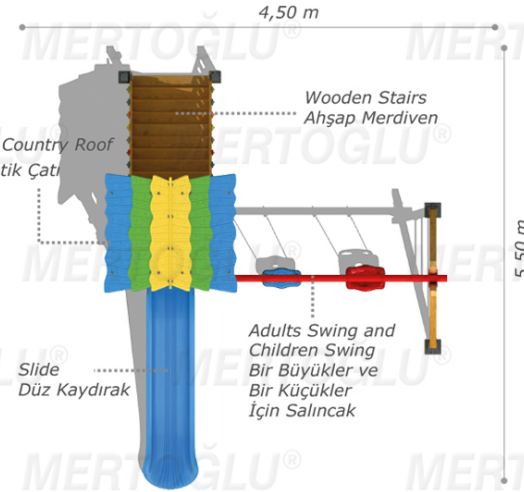

AHŞAP ÇOCUK PARKLARI/WOOD PLAYGROUND EQUIPMENT

Mas-105

Technical Specifications / Teknik Özellikler

-  Impregnated Pine
1. Sınıf Çam Emprenyeli
-  Polythene | Metal Pipe Profile | Sheet Metal
Poliytilen | Metal Boru Profil | Dkp Sac
-  Powder Coating | Outdoor Coating
Elektrostatik Boya | Dış Mekan Ahşap Boya
-  Height: 4,20 m
Yükseklik
-  User Capacity: Up to 10 Children
Kullanıcı Sayısı: Maximum 10 Kişi
-  Safety Zone: 6,00x7,00 m
Güvenlik Alanı
-  Use Zone: 4,50x5,50 m
Oturum Alanı

Activities / Aktiviteler

- Wooden platform
Ahşap platform
- Adults swing and children swing
Bir büyükler ve bir küçükler için salıncak
- Polythene slide
Poliytilen düz kaydırak (h:1500 mm)
- Colorful polythene handrail
Renkli poliytilen korkuluk
- Colorful polythene country roof
Renkli plastik otantik çatı
- Wooden playhouse
Ahşap oyun evi